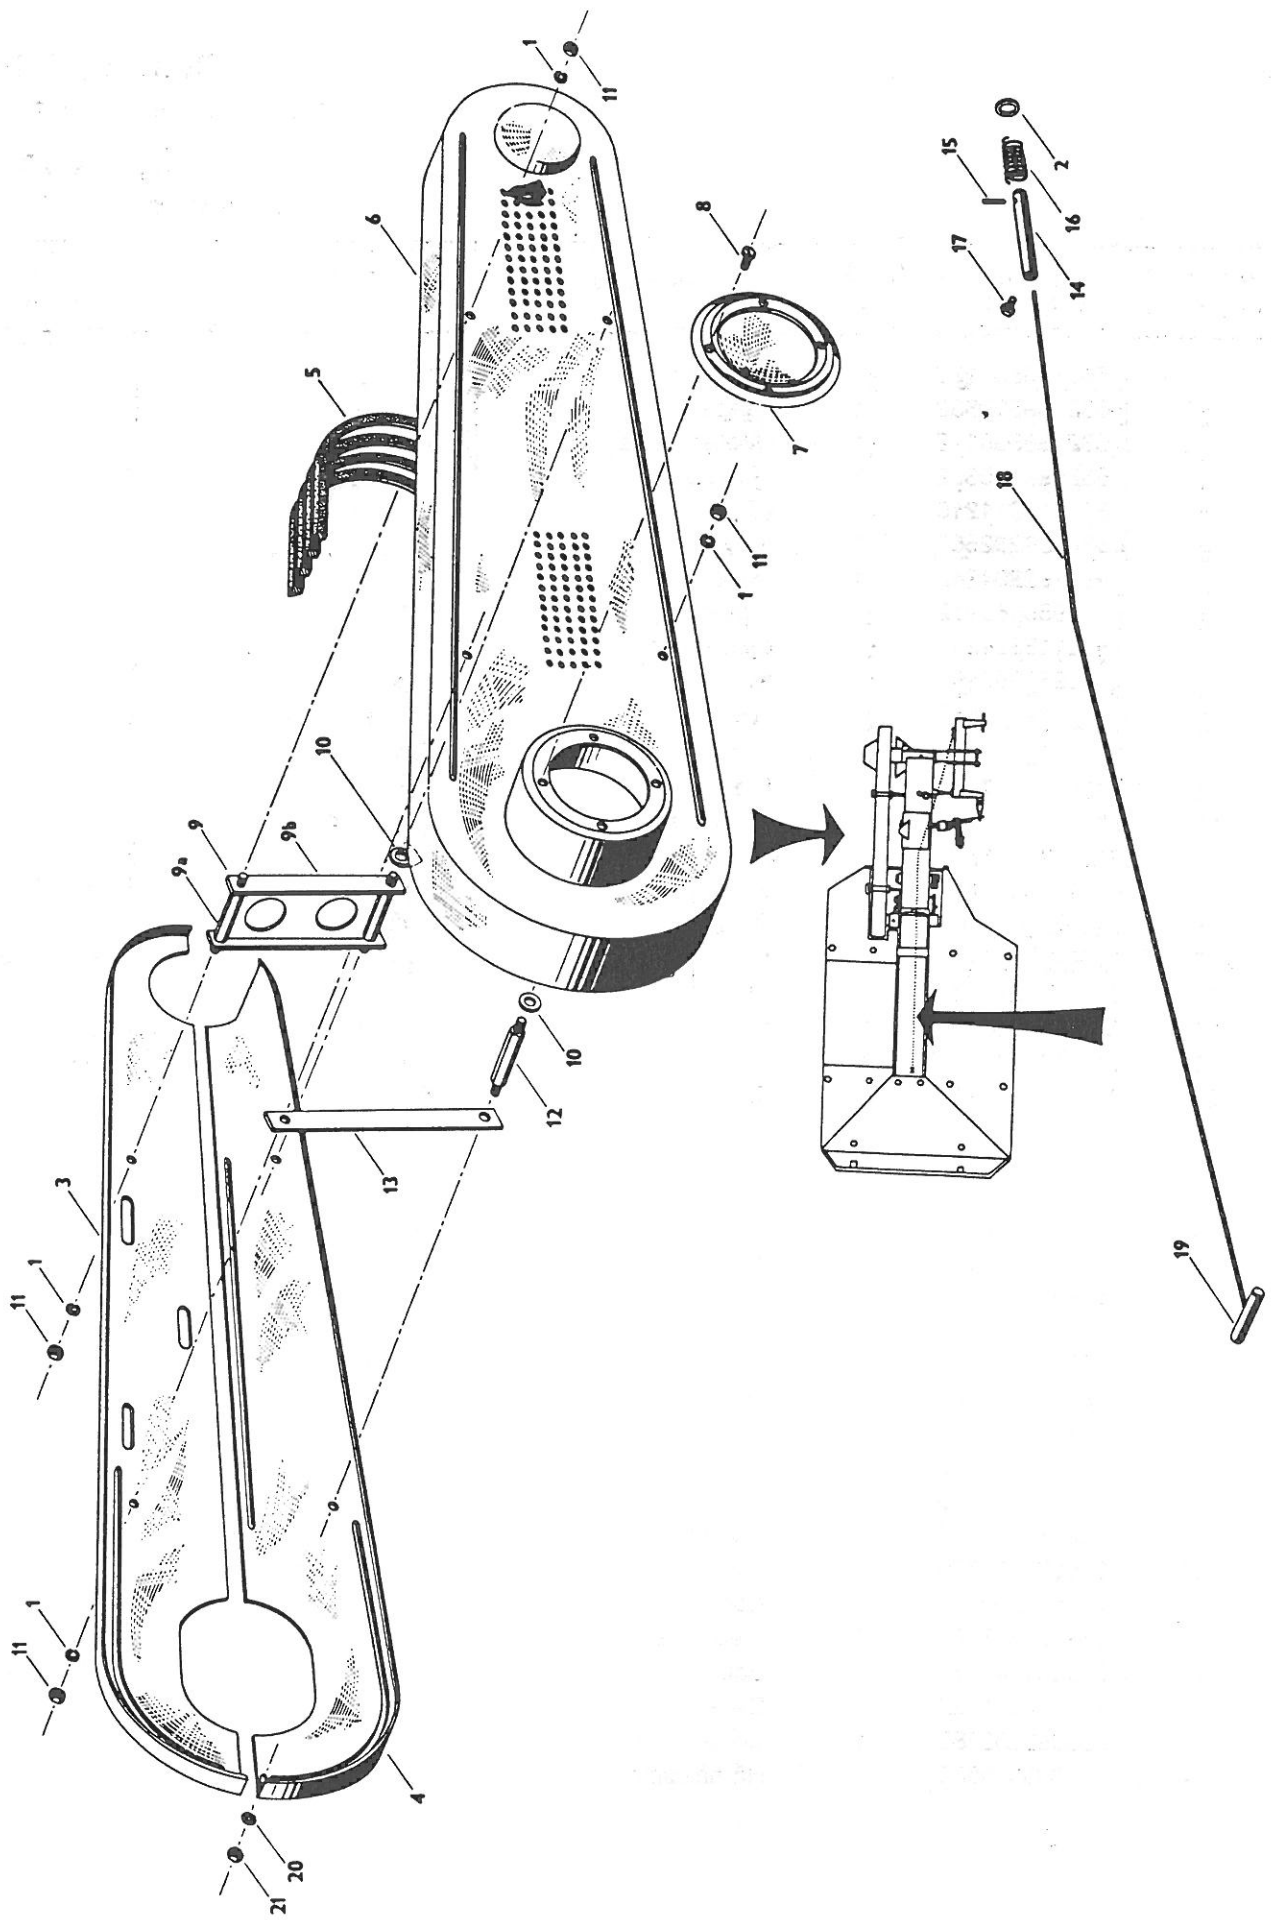

N

Reservedelsliste

Rotorslåmaskine, model TR-165 S.P.

Sparepartslist

Drum Mower, Model TR-165 S.P.

Pos. nr. Pos. No.	Vare nr. Part No.	Antal Pcs.	Beskrivelse	Description	Bemærkninger Remarks
1	311214011102	11	Skive	Washer	10
2	311212111220	1	Skive	Washer	22
3	532185471512	1	Bagskærm	Rear guard	
4	532185471552	1	Bagskærm II	Rear guard II	
5	21002	4	Kilerem	V-belt	12/5 x 3000
6	532985470502	1	Frontskærm	Front guard assy	
7	532114470672	1	Låg	Lid	
8	309338140000	4	Bolt	Bolt	M 6/3 x 16
9	532927360162	1	Holderbeslag	Holder	
9a	532069160072	2	Bolt	Bolt	
10	532092202042	6	Skive	Guard underlay	
11	311100114100	8	Møtrik	Nut	M 10
12	532069160072	2	Bolt	Bolt	
13	532092301502	1	Støttebeslag	Cross bar I	
14	532193200112	1	Bolt	Pin	
15	315877260240	1	Bolt	Pin	6 x 28
16	532103150022	1	Fjeder	Spring	
17	309203140611	1	Bolt	Bolt	M 6 x 12
18	532180101092	1	Snor	Rope	
19	532162200592	1	Håndtag	Handle	
20	311210210064	1	Skive	Washer	6/4
21	311120114060	1	Møtrik	Nut	M 6