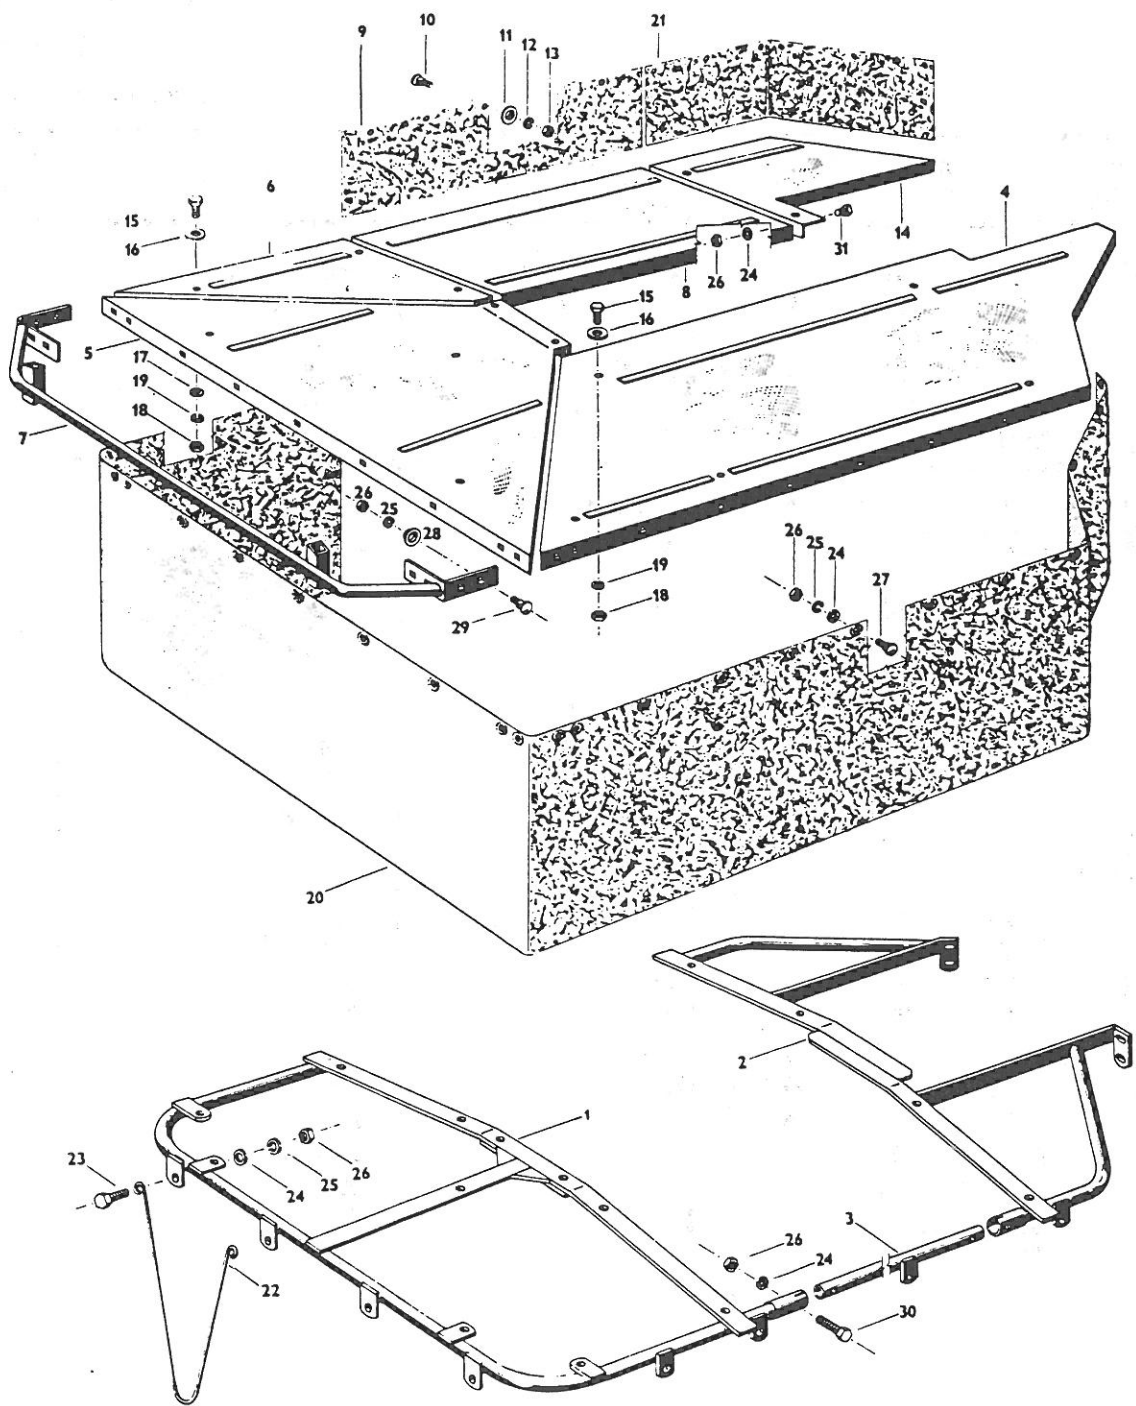

L

Reservedelsliste

Rotorslåmaskine, model TR-165 S.P.

Sparepartslist

Drum Mower, Model TR-165 S.P.

Pos. nr. Pos. No.	Vare nr. Part No.	Antal Pcs.	Beskrivelse	Description	Bemærkninger Remarks
1	532985470452	1	Afskærmningsramme	Frame of guard	
2	532985470462	1	Rammestykke	Frame of guard	
3	532927360142	1	Bærerør	Tube assy	
4	532985470472	1	Skærm (højre)	Guard assy (right)	
5	532185471492	1	Sideskærm	Side guard	
6	532185471462	1	Skærm (venstre)	Guard (left)	
7	532927461462	1	Beslag	Panel holder	
8	532185471452	1	Mellemskærm	Guard sheet	
9	532906650422	1	Dug	Canvas I assy	
10	309019140816	5	Bolt	Bolt	M 8 x 20
11	532192420842	5	Skive	Washer	
12	311214011082	5	Skive	Washer	8
13	311120114080	5	Møtrik	Nut	M 8
14	532185471472	1	Forskærm (venstre)	Guard (left)	
15	309003141020	13	Bolt	Bolt	M 10 x 30
16	311212711110	13	Skive	Washer	11
17	311210210105	5	Skive	Washer	10/5
18	311120114100	13	Møtrik	Nut	M 10
19	311214011102	13	Skive	Washer	10
20	532906650412	1	Dug	Canvas assy	
21	532906650432	1	Dug	Canvas II assy	
22	532192450042	5	Dugholder	Canvas holder	
23	309203140818	10	Bolt	Bolt	M 8 x 25
24	311210211084	38	Skive	Washer	8/4
25	311214011082	42	Skive	Washer	8
26	311120114080	48	Møtrik	Nut	M 8
27	309019140816	24	Bolt	Bolt	M 8 x 20
28	532192420842	24	Skive	Washer	
29	309019140818	8	Bolt	Bolt	M 8 x 25
30	309203140824	2	Bolt	Bolt	M 8 x 40
31	309203140814	4	Bolt	Bolt	M 8 x 16