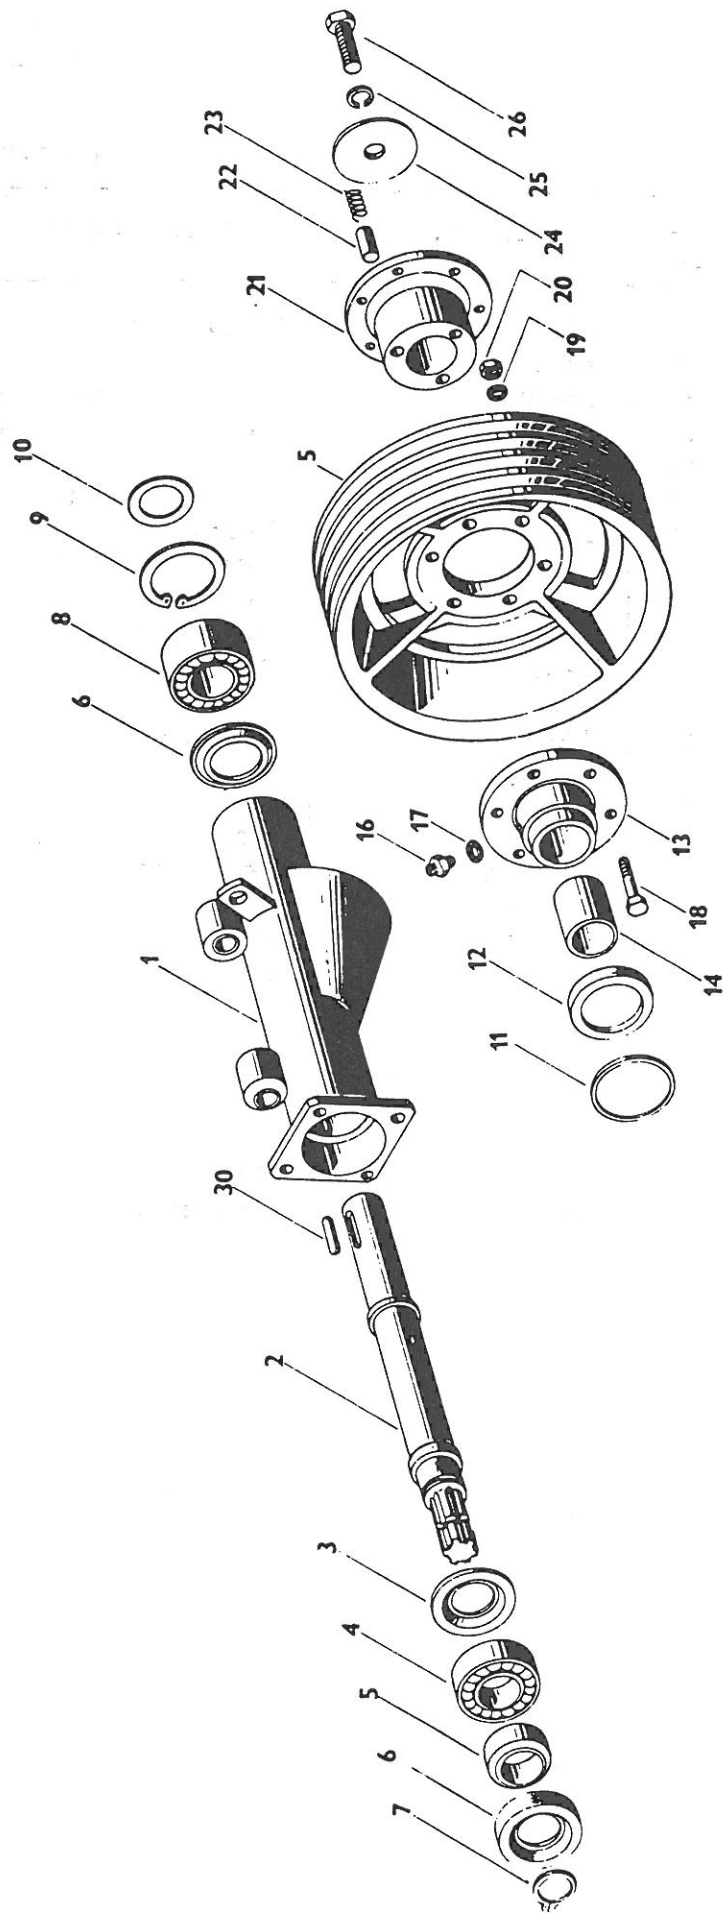

D

Reservedelsliste

Rotorslåmaskine, model TR-165 S.P.

Sparepartslist

Drum Mower, Model TR-165 S.P.

Pos. nr. Pos. No.	Vare nr. Part No.	Antal Pcs.	Beskrivelse	Description	Bemærkninger Remarks
1	532927260122	1	Hus	Drive tube assy	
2	532138220412	1	Aksel	Shaft	
3	532138472182	2	Bøsninger	Lid	
1162080 4	324162085900	1	Kugleleje	Bearing	UR 6208 A
5	532195201882	1	Ring	Ring	
6	273000000000	1	Tætningsring	Sealing ring	50 x 80 x 8
7	311733000400	1	Låsering	Retaining ring	40
8	324232084800	1	Kugleleje	Bearing	UR 3208 C
9	311733100800	1	Låsering	Retaining ring	80
10	532192204282	1	Spændskive	Support ring	
11	532192204112	1	Skive	Washer	
12	273000000000	1	Tætningsring	Sealing ring	60 x 80 x 8
13	532195220032	1	Nav	Hub of the pulley	
14	532094200222	1	Koblingshus	Clutch casing	
15	532933250022	1	Remskive	Pulley	
16	425114101379	1	Nippel	Nipple	M 10 x 1
17	722923110000	1	Pakningsring	Sealing ring	10 x 14
18	309201001026	6	Bolt	Bolt	M 10 x 45
19	311210201105	6	Skive	Washer	10 1/2
20	311120100100	12	Møtrik	Nut	M 10
21	532136210152	1	Koblingshus	Clutch body	
22	532193100282	3	Valse	Roller	
23	315114407660	3	Fjeder	Spring	
24	532192200222	1	Skive	Washer	
25	311214000163	1	Skive	Washer	16
26	309203001628	1	Bolt	Bolt	M 16 x 50
30	532195608142	2	Kile	Parallel key	12 x 8 x 54