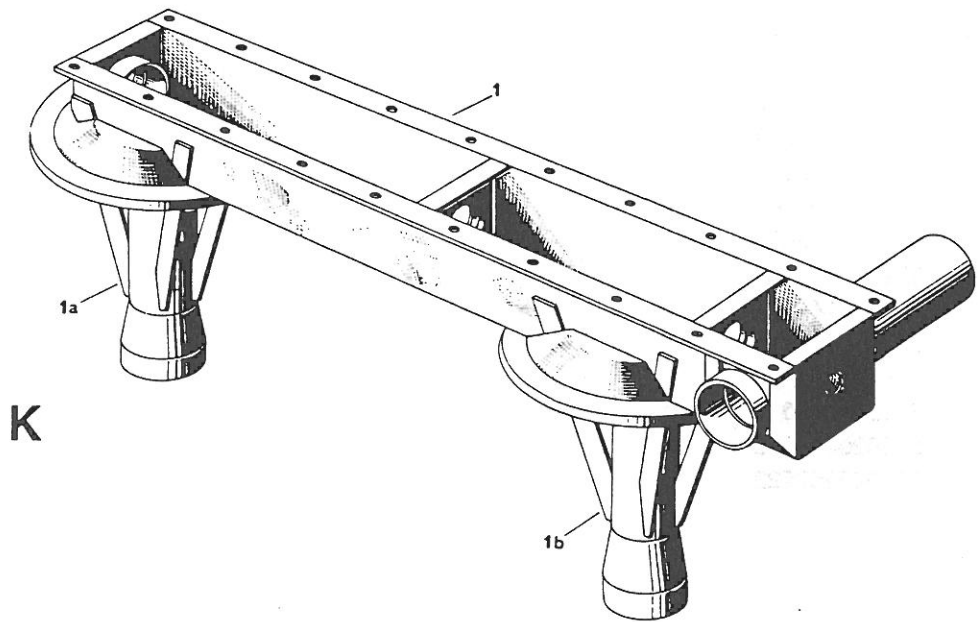

H

Reservedelsliste

Rotorslåmaskine, model TR-165 S.P.

Sparepartslist

Drum Mower, Model TR-165 S.P.

Pos. nr. Pos. No.	Vare nr. Part No.	Antal Pcs.	Beskrivelse	Description	Bemærkninger Remarks
1	311733100720	4	Låsering	Retaining ring	
2	324232070000	2	Kugleleje	Bearing	3207 C
3	532092202682	2	Afstandsring	Washer	5
4	532092202762	4	Afstandsring	Washer	0/2
5	532092202532	2	Afstandsring	Washer	0/5
6	532092202522	2	Afstandsring	Washer	0/2
7	532092202772	2	Afstandsring	Washer	1
8	273521014903	2	Tætningsring	Sealing ring	50 x 72 x 12
9	532095250062	2	Afstandsboesning	Spacer	
10	532013470262	2	Rør	Tube	
11	532138150012	2	Trommel aksel	Drum shaft	
12	532092202422	6	Afstandsplade	Distance plate	
13	532195608192	2	Kile	Parallel key	14 x 9 x 69
14	532950220032	2	Nav	Hub	
15	309599307176	12	Bolt	Bolt	M 16 x 47
16	532092301572	6	Skive	Washer	
17	532092301522	6	Skive	Washer	
18	311150100160	12	Møtrik	Nut	M 16
19	324163105920	4	Kugleleje	Bearing	UR 6310 A-2RS
20	532095207382	2	Ring	Ring	
21	311733101100	2	Låsering	Retaining ring	110
22	532995200012	2	Ring	Ring	
23	309543141222	8	Bolt	Bolt	M 12 x 35
24	311214011122	8	Skive	Washer	12
25	311733000500	2	Låsering	Retaining ring	50
26	315817088210	2	Låsering	Retaining ring	
27	532192200092	2	Skive	Washer	
28	532939100012	2	Tallerkenplade	Disc plate	
29	532029402252	6	Knivholder	Holder	
30	532093140062	6	Bolt	Bolt	
31	311318105045	2	Hårnålsplit	Split pin	5 x 45
32	311151253240	2	Møtrik	Nut	M 24 x 1,5
33	532092202672	2	Ring	Ring	
34	324162105920	2	Kugleleje	Bearing	6210 A 2 RS
35	309019140614	8	Bolt	Bolt	M 6 x 16
36	311100114060	8	Møtrik	Nut	M 6
37	311210210064	8	Skive	Washer	6/4
38	311214011061	8	Skive	Washer	6
39	532029401072	4	Beslag	Strike bar	
40	532095207522	1	Ring	Ring	