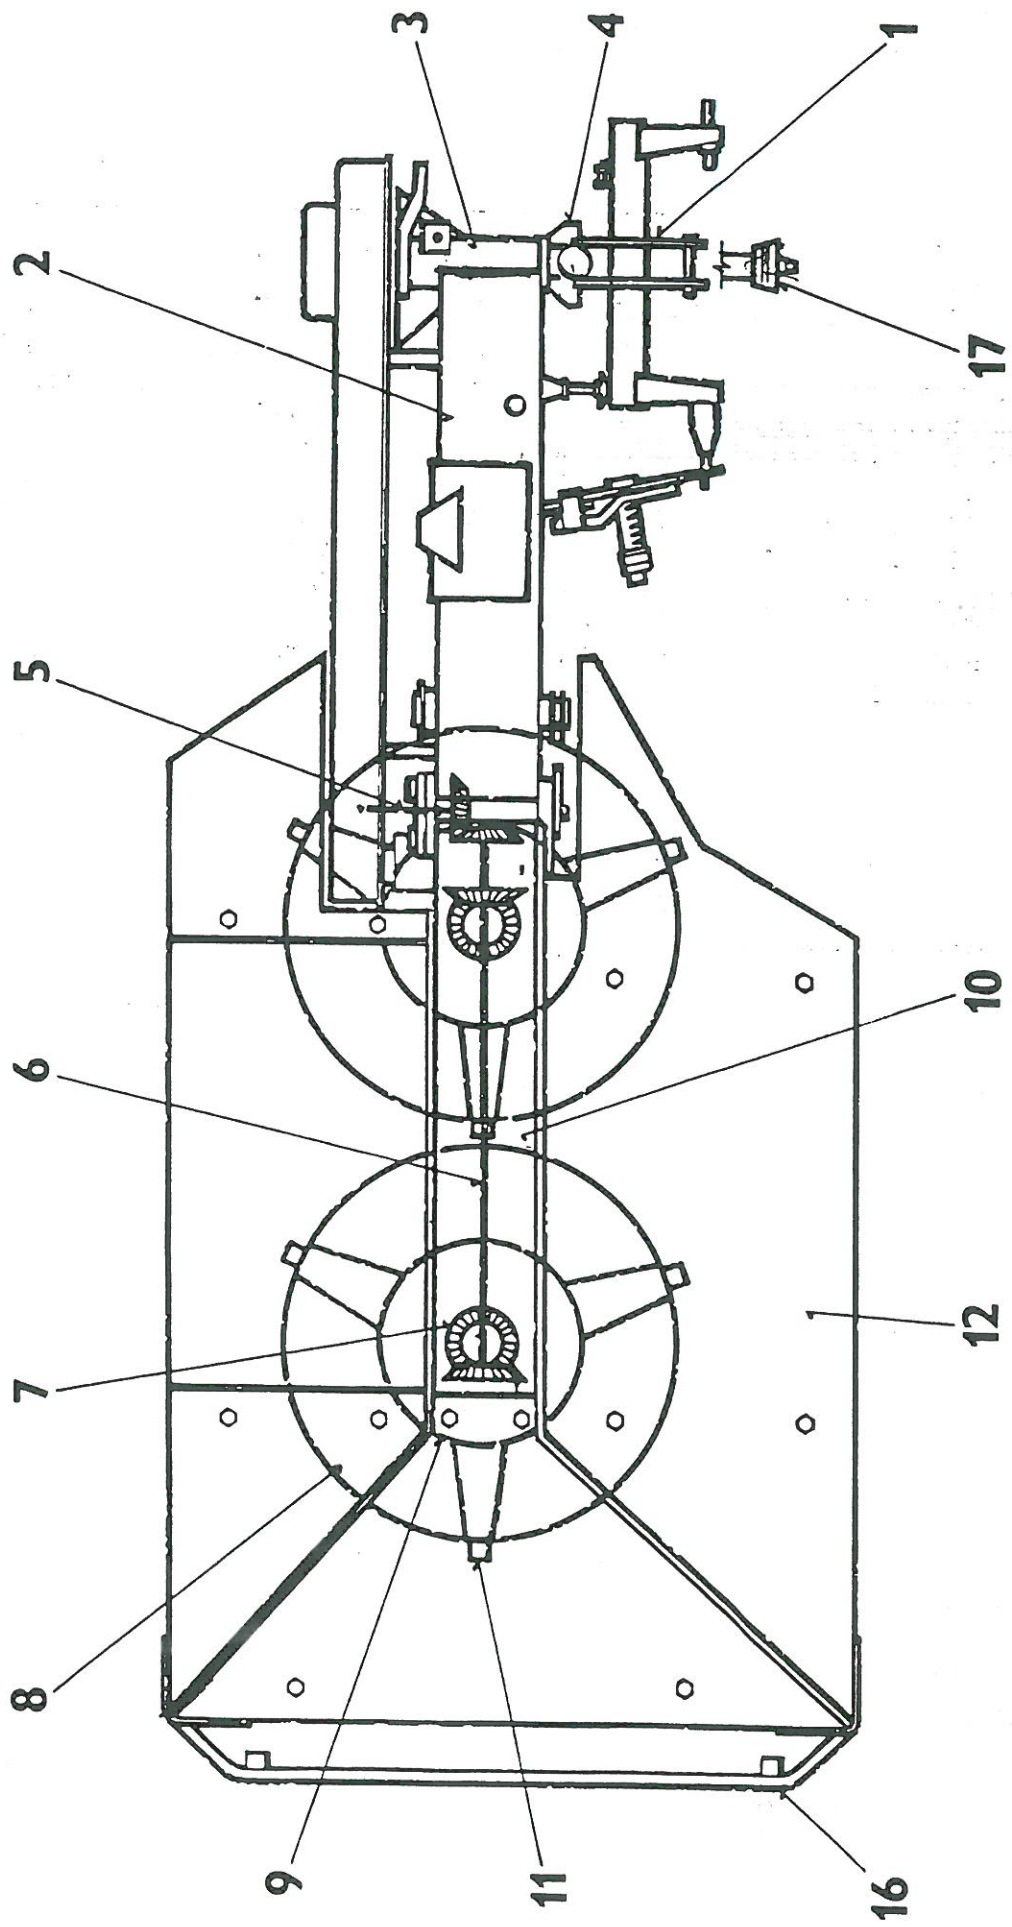

A

Reservedelsliste

Rotorslåmaskine, model TR-165 S.P.

Sparepartslist

Drum Mower, Model TR-165 S.P.

Pos. nr. Pos. No.	Vare nr. Part No.	Antal Pcs.	Beskrivelse	Description	Bemærkninger Remarks
1	532918971162	1	Trepunktsophæng	Hinge assy	
2	532950471362	1	Ramme	Frame	
3	532933701182	1	Førerør	Main Drive	
4	532938971152	1	Drejebeslag I	Drive assy I	
4a	532938971162	1	Drejebeslag II	Drive assy II	
5	532950961452	1	Drivaksel m/ tandhjul	Mower	
8	532985270062	1	Skiver	Disk	
9	532950371412	1	Trommel	Drum	
10	532950370912	1	Gearkasse	Case, assy	
11	532950491042	1	Knivholder	Blades assy	
12	532985970282	1	Skærm	Protective guard	

Reservedelsliste

Rotorslåmaskine, model TR-165 S.P.

Sparepartslist

Drum Mower, Model TR-165 S.P.

Pos. nr. Pos. No.	Vare nr. Part No.	Antal Pcs.	Beskrivelse	Description	Bemærkninger Remarks
B 1	532919401332	1	Trepunktophæng	Hinge	
2	532193112042	1	Bolt	Pin	
3	799000000000	1	Hårnålsplit	Safety element	12½
4	532103170062	1	Kæde	Chain	
5	321841212024	2	Bøsning	Sleeve	
7	315917092730	2	Sikringssplit	Safety element	
8	532103170302	1	Kæde	Chain	
9	532098160102	1	Sikringssplit	Pin	
11	532103170062	1	Kæde	Chain	
13	309503140814	2	Bolt	Bolt	M 8 × 16
14	311214011082	2	Skive	Washer	8
15	532193440312	1	Krog	Hook	
16	311338163020	1	Split	Split pin	3,2 × 20

E

Reservedelsliste

Rotorslåmaskine, model TR-165 S.P.

Sparepartslist

Drum Mower, Model TR-165 S.P.

Pos. nr. Pos. No.	Vare nr. Part No.	Antal Pcs.	Beskrivelse	Description	Bemærkninger Remarks
1	532093101052	1	Rørbeslag	Hinge pin	
2	311338105028	2	Hårnålsplit	Split pin	5 x 28
3	532985419751	1	Skærm	Cover	
4	311210210084	4	Skive	Washer	10½
5	309003141018	4	Bolt	Bolt	M 10 x 25
6	311214011102	4	Skive	Washer	10
7	311100114100	4	Møtrik	Nut	M 10