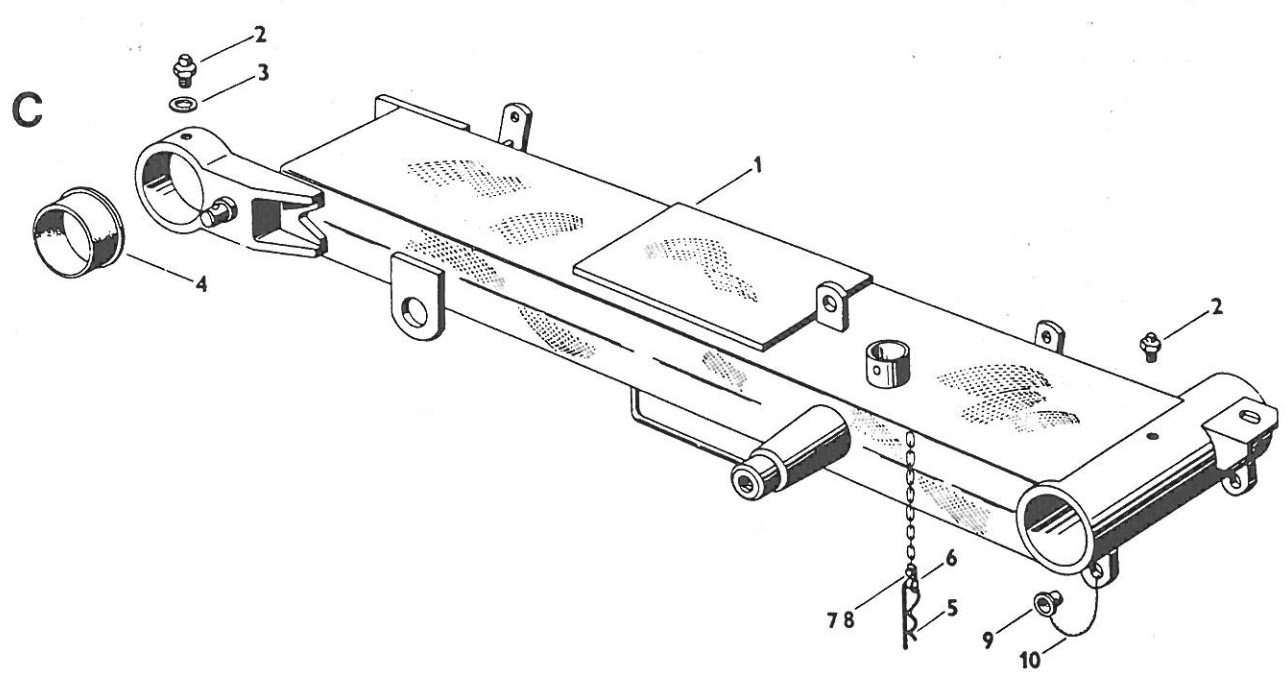

A

Reservedelsliste

Rotorslåmaskine, model TR-165 S.P.

Sparepartslist

Drum Mower, Model TR-165 S.P.

Pos. nr. Pos. No.	Vare nr. Part No.	Antal Pcs.	Beskrivelse	Description	Bemærkninger Remarks
1	532918971162	1	Trepunktsophæng	Hinge assy	
2	532950471362	1	Ramme	Frame	
3	532933701182	1	Førerør	Main Drive	
4	532938971152	1	Drejebeslag I	Drive assy I	
4a	532938971162	1	Drejebeslag II	Drive assy II	
5	532950961452	1	Drivaksel m/ tandhjul	Mower	
8	532985270062	1	Skiver	Disk	
9	532950371412	1	Trommel	Drum	
10	532950370912	1	Gearkasse	Case, assy	
11	532950491042	1	Knivholder	Blades assy	
12	532985970282	1	Skærm	Protective guard	

Reservedelsliste

Rotorslåmaskine, model TR-165 S.P.

Sparepartslist

Drum Mower, Model TR-165 S.P.

Pos. nr. Pos. No.	Vare nr. Part No.	Antal Pcs.	Beskrivelse	Description	Bemærkninger Remarks
B 1	532919401332	1	Trepunktophæng	Hinge	
2	532193112042	1	Bolt	Pin	
3	799000000000	1	Hårnålsplit	Safety element	12½
4	532103170062	1	Kæde	Chain	
5	321841212024	2	Bøsning	Sleeve	
7	315917092730	2	Sikringssplit	Safety element	
8	532103170302	1	Kæde	Chain	
9	532098160102	1	Sikringssplit	Pin	
11	532103170062	1	Kæde	Chain	
13	309503140814	2	Bolt	Bolt	M 8 × 16
14	311214011082	2	Skive	Washer	8
15	532193440312	1	Krog	Hook	
16	311338163020	1	Split	Split pin	3,2 × 20