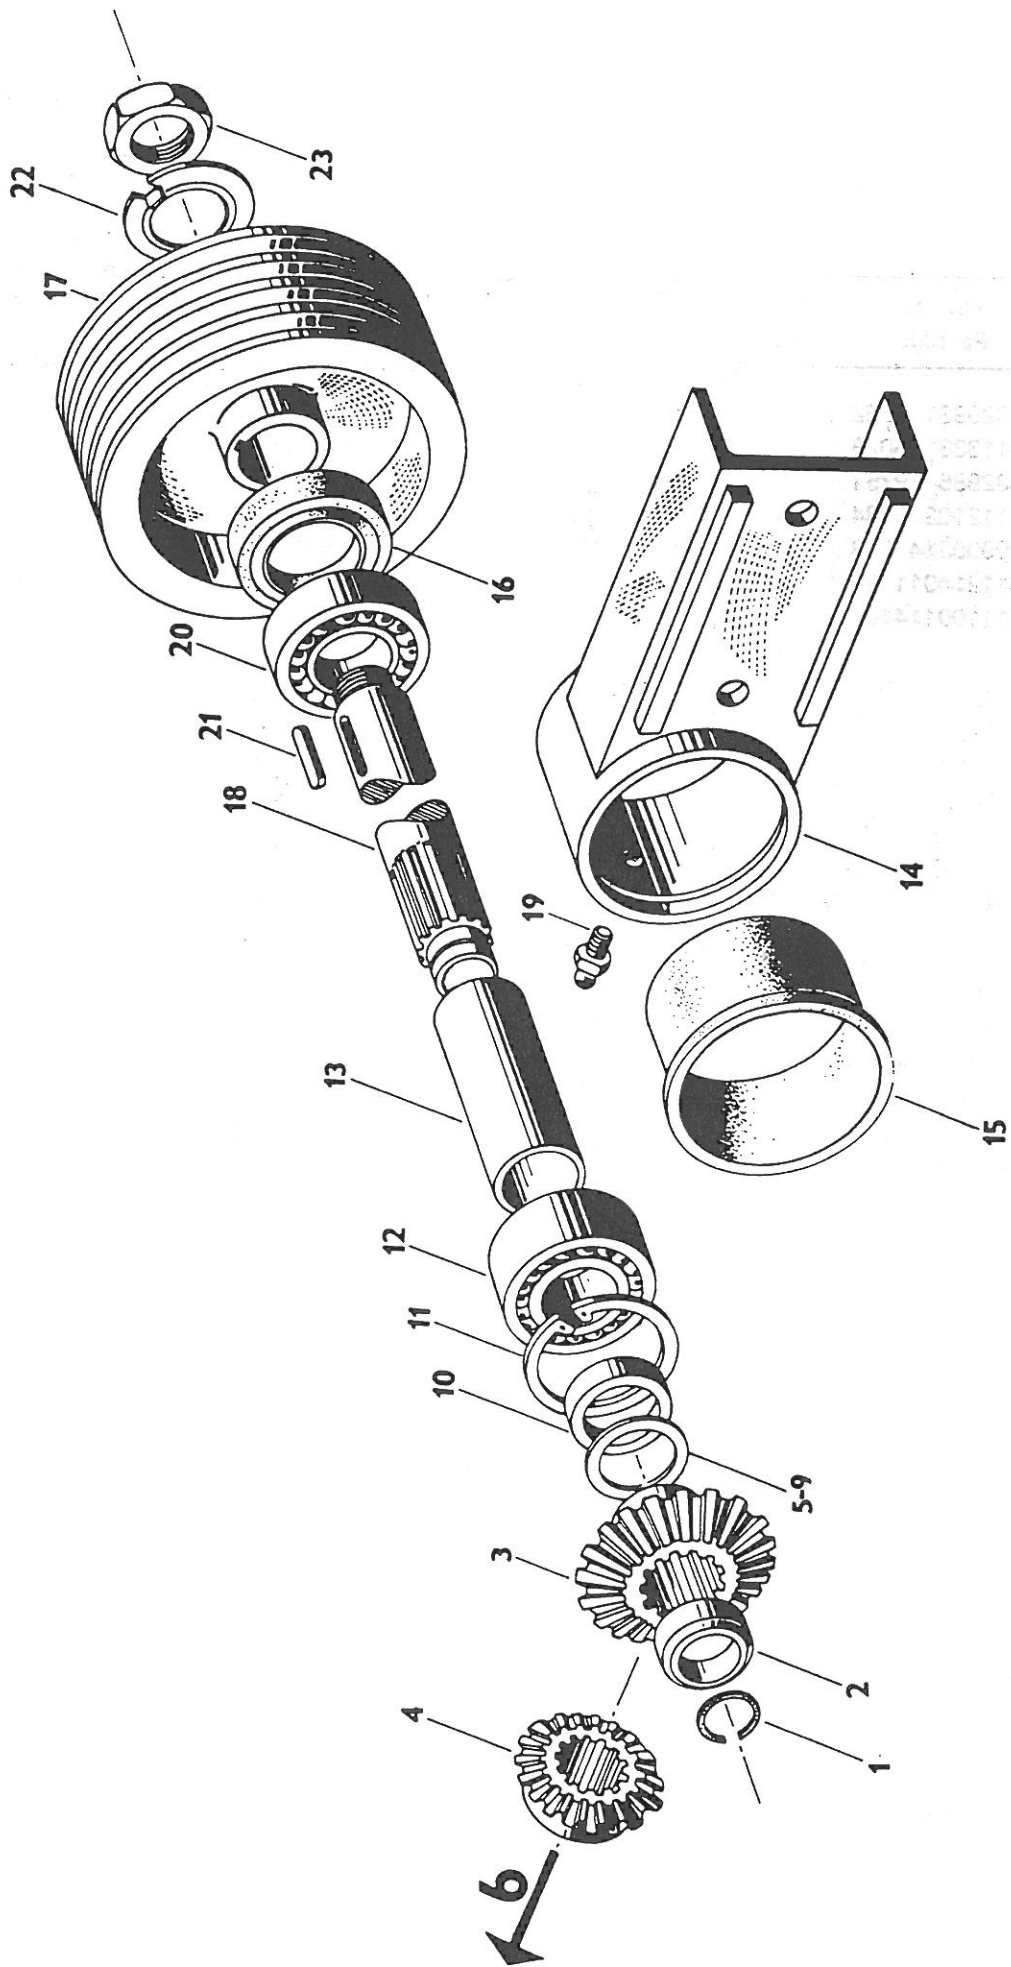

Reservedelsliste

Rotorslåmaskine, model TR-165 S.P.

Sparepartslist

Drum Mower, Model TR-165 S.P.

Pos. nr. Pos. No.	Vare nr. Part No.	Antal Pcs.	Beskrivelse	Description	Bemærkninger Remarks
B 1	532919401332	1	Trepunktophæng	Hinge	
2	532193112042	1	Bolt	Pin	
3	799000000000	1	Hårnålsplit	Safety element	12½
4	532103170062	1	Kæde	Chain	
5	321841212024	2	Bøsning	Sleeve	
7	315917092730	2	Sikringssplit	Safety element	
8	532103170302	1	Kæde	Chain	
9	532098160102	1	Sikringssplit	Pin	
11	532103170062	1	Kæde	Chain	
13	309503140814	2	Bolt	Bolt	M 8 × 16
14	311214011082	2	Skive	Washer	8
15	532193440312	1	Krog	Hook	
16	311338163020	1	Split	Split pin	3,2 × 20

E

Reservedelsliste

Rotorslåmaskine, model TR-165 S.P.

Sparepartslist

Drum Mower, Model TR-165 S.P.

Pos. nr. Pos. No.	Vare nr. Part No.	Antal Pcs.	Beskrivelse	Description	Bemærkninger Remarks
1	532093101052	1	Rørbeslag	Hinge pin	
2	311338105028	2	Hårnålsplit	Split pin	5 x 28
3	532985419751	1	Skærm	Cover	
4	311210210084	4	Skive	Washer	10½
5	309003141018	4	Bolt	Bolt	M 10 x 25
6	311214011102	4	Skive	Washer	10
7	311100114100	4	Møtrik	Nut	M 10