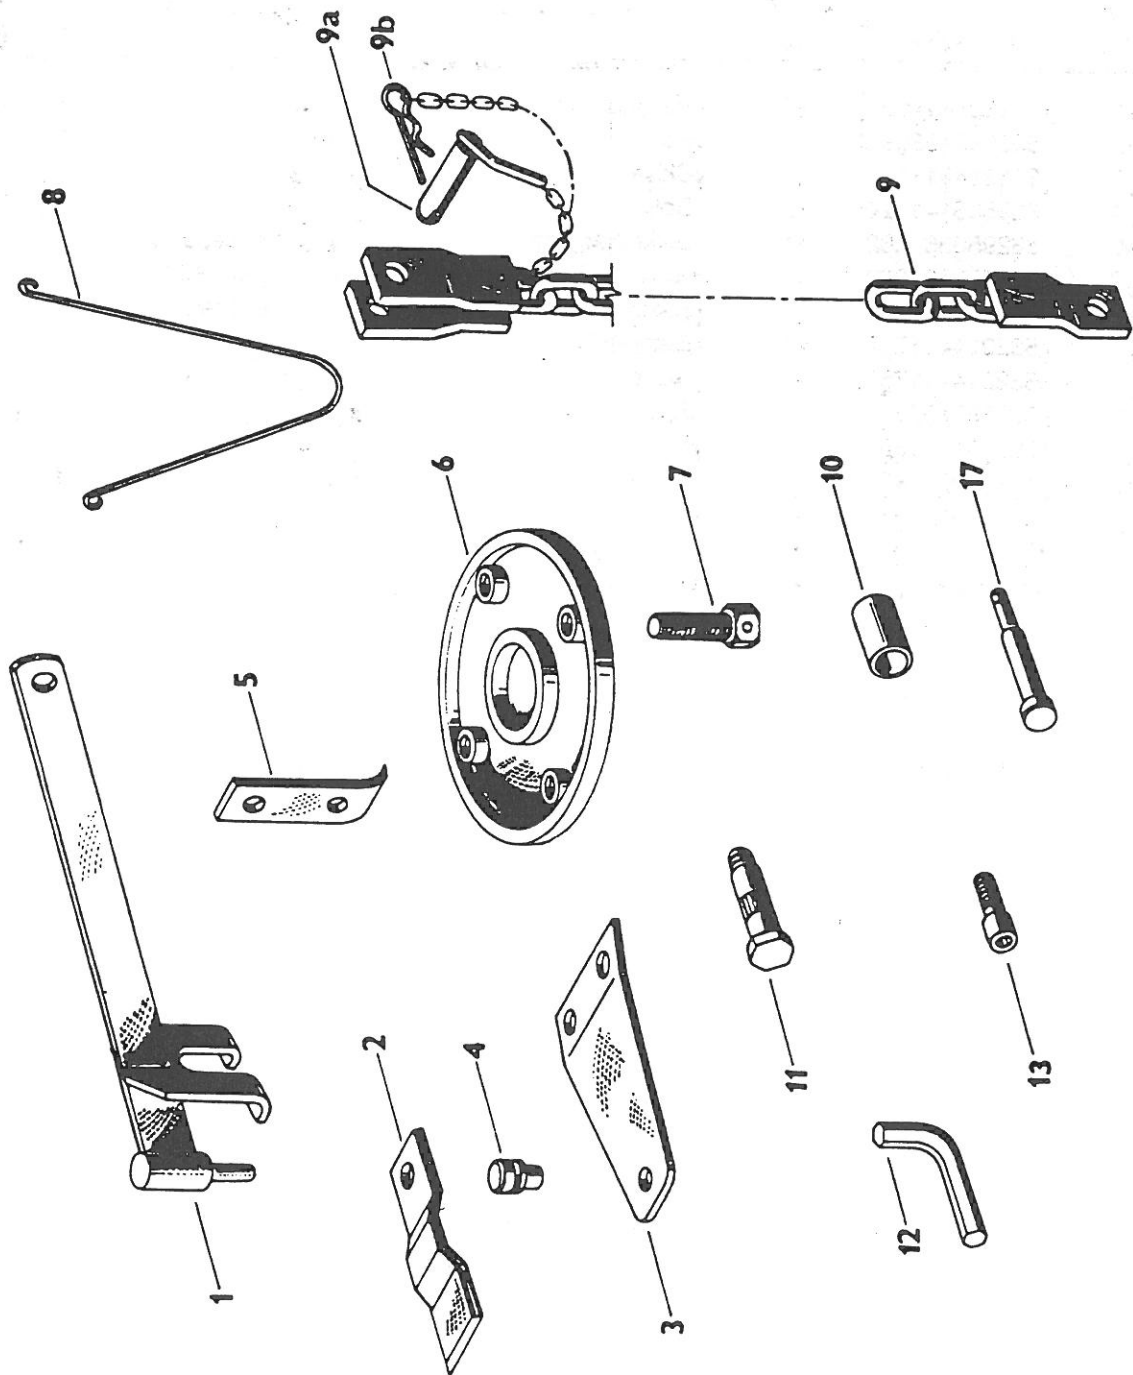

O

Reservedelsliste

Rotorslåmaskine, model TR-165 S.P.

Sparepartslist

Drum Mower, Model TR-165 S.P.

Pos. nr. Pos. No.	Vare nr. Part No.	Antal Pcs.	Beskrivelse	Description	Bemærkninger Remarks
1	311338104025	2	Hårnålesplit	Split pin	4 x 25
2	532093108092	1	Bolt	Bolt	16 x 70 x 59
3	311214011163	2	Skive	Washer	16
4	309503141624	2	Bolt	Bolt	M 16 x 40
5	532950360782	1	Sikkerhedsarm	Holder of security	
6	532950360862	1	Sikringselement	Safety element II	
7	532069520152	1	Sikringselement	Safety element	
8	532014411762	1	Bærestykke	Yoke II	
9	532014411752	1	Bærestykke	Yoke I	
10	532097462312	1	Fjeder	Spring	11/2
11	309101001660	1	Bolt	Bolt	M 16 x 190
12	532092201452	1	Skive	Washer	
13	311212100180	1	Skive	Washer	18
14	311120300160	2	Møtrik	Nut	M 16
16	311000000000	1	Møtrik	Nut	M 20
17	532990161202	1	Bolt	Bolt assy	
18	532927390282	1	Dugholder	Holder of canvas	
19	432906650452	1	Dug	Canvas assy	
20	309019140616	5	Bolt	Bolt	M 6 x 20
21	311212811066	5	Skive	Washer	6/6
22	311210210064	5	Skive	Washer	6/4
23	311214011061	5	Skive	Washer	6