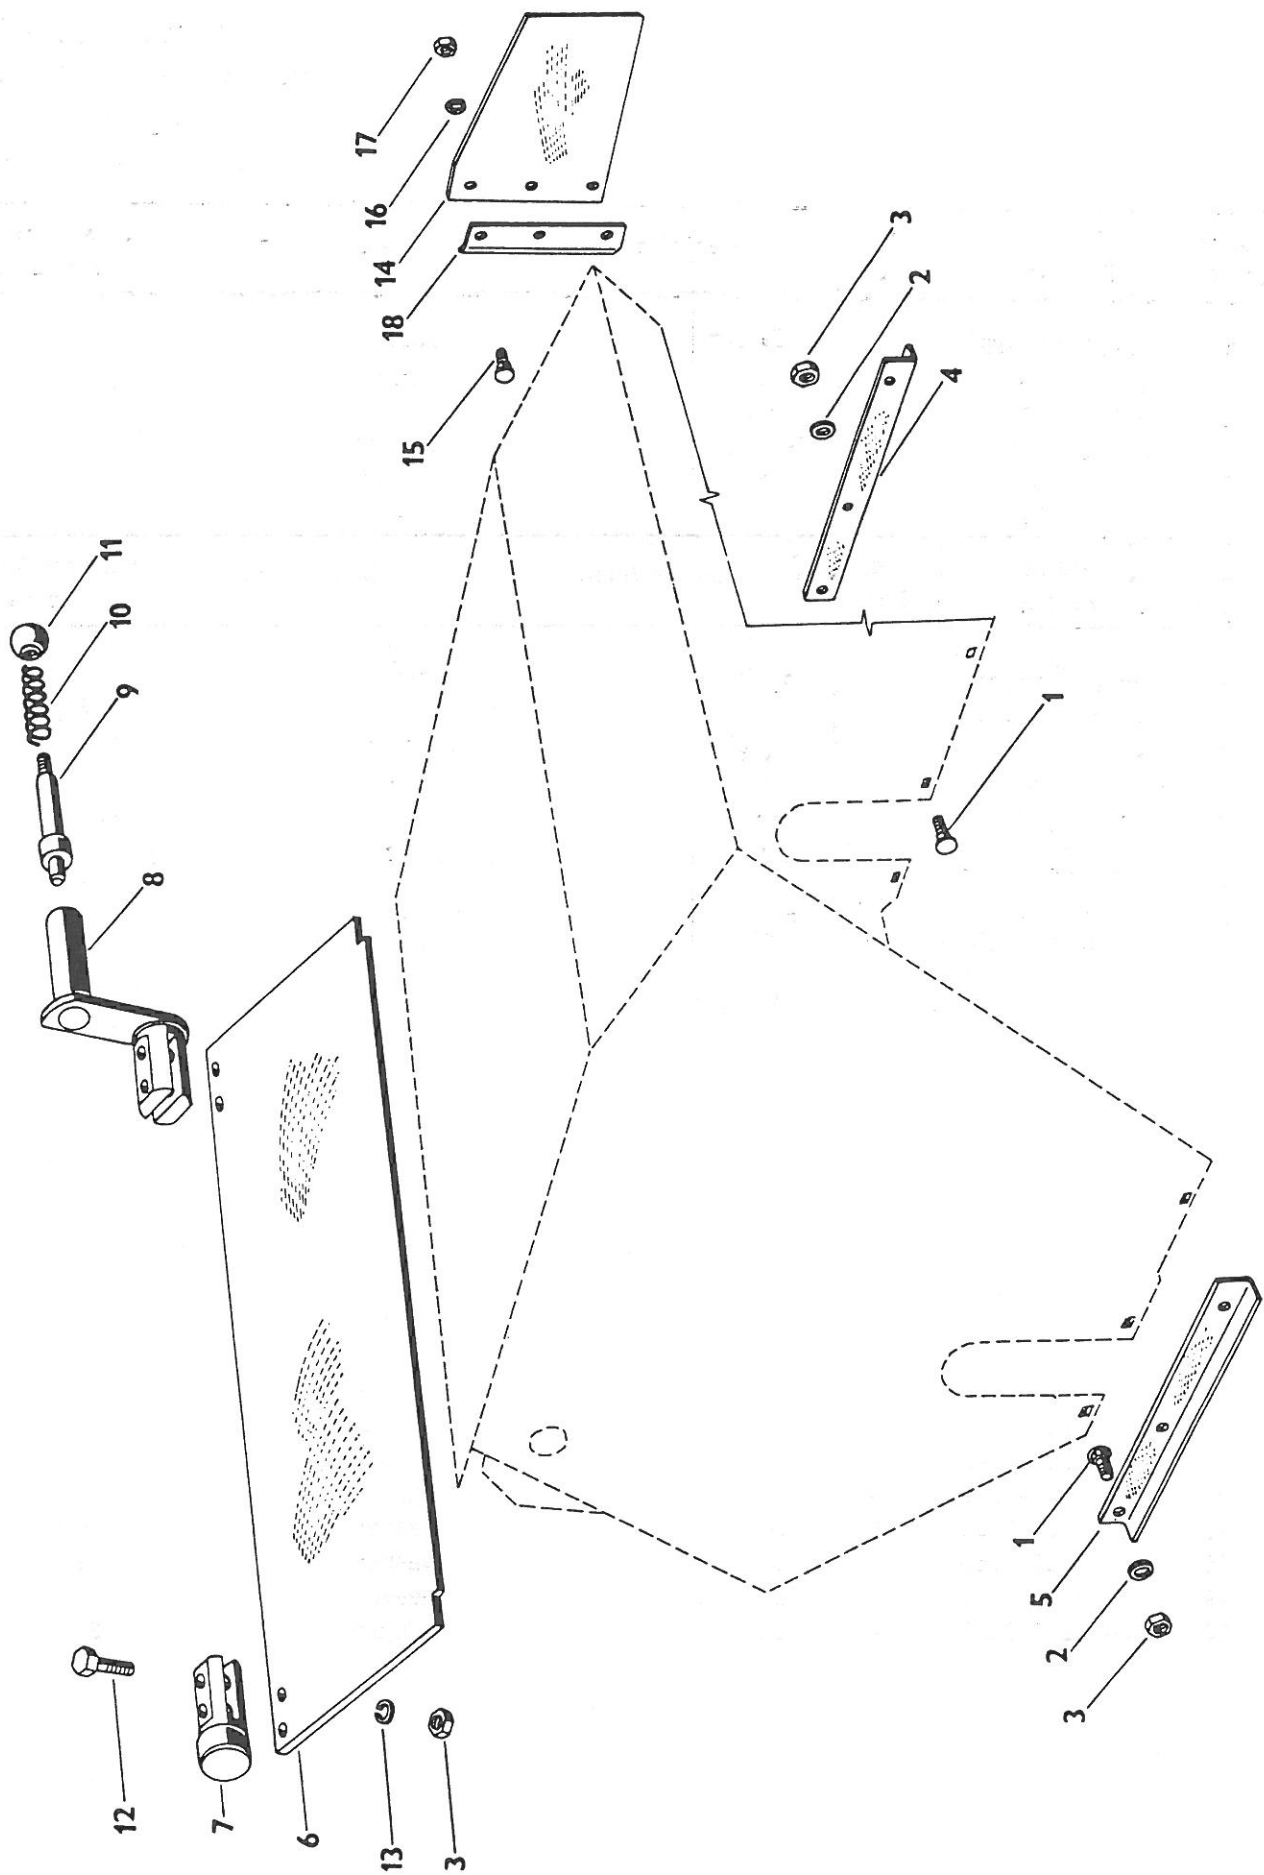

U

Reservedelsliste

Rotorslåmaskine, model TR-165 S.P.

Sparepartslist

Drum Mower, Model TR-165 S.P.

Pos. nr. Pos. No.	Vare nr. Part No.	Antal Pcs.	Beskrivelse	Description	Bemærkninger Remarks
1	309019140816	6	Bolt	Bolt	M 8 x 20
2	311210211084	6	Skive	Washer	8/4
3	311120114080	10	Møtrik	Nut	M 8
4	532113402382	1	Beslag	Cross bar	
5	532113402342	1	Beslag	Cross bar	
6	532113302952	1	Skærm	Shutter	
7	532193161142	1	Bolt	Pin	
8	532980502032	1	Beslag	Lever	
9	532093120902	1	Special bolt	Pin	
10	315114516150	1	Fjeder	Spring	
11	321461010870	1	Kugle	Ball	40
12	309203140822	4	Bolt	Bolt	M 8 x 35
13	311214011082	4	Skive	Washer	8
14	532196300372	1	Skærm	Deflector guide	
15	309019140614	3	Bolt	Bolt	M 6 x 16
16	311210210064	3	Skive	Washer	6/4
17	311210114060	3	Møtrik	Nut	M 16
18	532113402392	1	Beslag	Washer