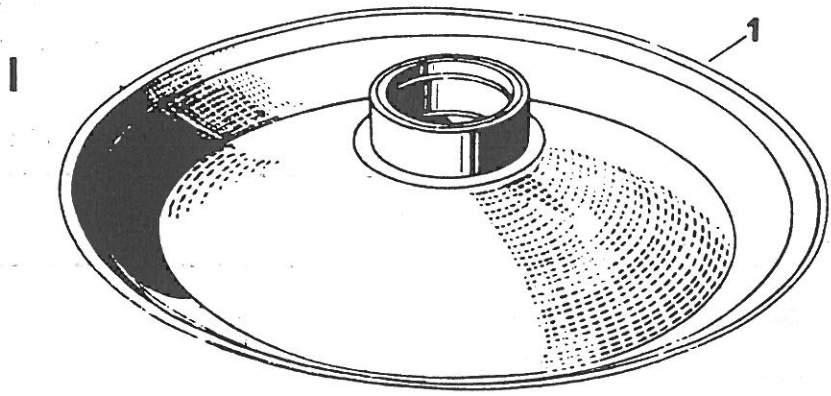

H

Reservedelsliste

Rotorslåmaskine, model TR-165 S.P.

Sparepartslist

Drum Mower, Model TR-165 S.P.

Pos. nr. Pos. No.	Vare nr. Part No.	Antal Pcs.	Beskrivelse	Description	Bemærkninger Remarks
1	311733100720	4	Låsering	Retaining ring	
2	324232070000	2	Kugleleje	Bearing	3207 C
3	532092202682	2	Afstandsring	Washer	5
4	532092202762	4	Afstandsring	Washer	0/2
5	532092202532	2	Afstandsring	Washer	0/5
6	532092202522	2	Afstandsring	Washer	0/2
7	532092202772	2	Afstandsring	Washer	1
8	273521014903	2	Tætningsring	Sealing ring	50 x 72 x 12
9	532095250062	2	Afstandsboesning	Spacer	
10	532013470262	2	Rør	Tube	
11	532138150012	2	Trommel aksel	Drum shaft	
12	532092202422	6	Afstandsplade	Distance plate	
13	532195608192	2	Kile	Parallel key	14 x 9 x 69
14	532950220032	2	Nav	Hub	
15	309599307176	12	Bolt	Bolt	M 16 x 47
16	532092301572	6	Skive	Washer	
17	532092301522	6	Skive	Washer	
18	311150100160	12	Møtrik	Nut	M 16
19	324163105920	4	Kugleleje	Bearing	UR 6310 A-2RS
20	532095207382	2	Ring	Ring	
21	311733101100	2	Låsering	Retaining ring	110
22	532995200012	2	Ring	Ring	
23	309543141222	8	Bolt	Bolt	M 12 x 35
24	311214011122	8	Skive	Washer	12
25	311733000500	2	Låsering	Retaining ring	50
26	315817088210	2	Låsering	Retaining ring	
27	532192200092	2	Skive	Washer	
28	532939100012	2	Tallerkenplade	Disc plate	
29	532029402252	6	Knivholder	Holder	
30	532093140062	6	Bolt	Bolt	
31	311318105045	2	Hårnålsplit	Split pin	5 x 45
32	311151253240	2	Møtrik	Nut	M 24 x 1,5
33	532092202672	2	Ring	Ring	
34	324162105920	2	Kugleleje	Bearing	6210 A 2 RS
35	309019140614	8	Bolt	Bolt	M 6 x 16
36	311100114060	8	Møtrik	Nut	M 6
37	311210210064	8	Skive	Washer	6/4
38	311214011061	8	Skive	Washer	6
39	532029401072	4	Beslag	Strike bar	
40	532095207522	1	Ring	Ring	