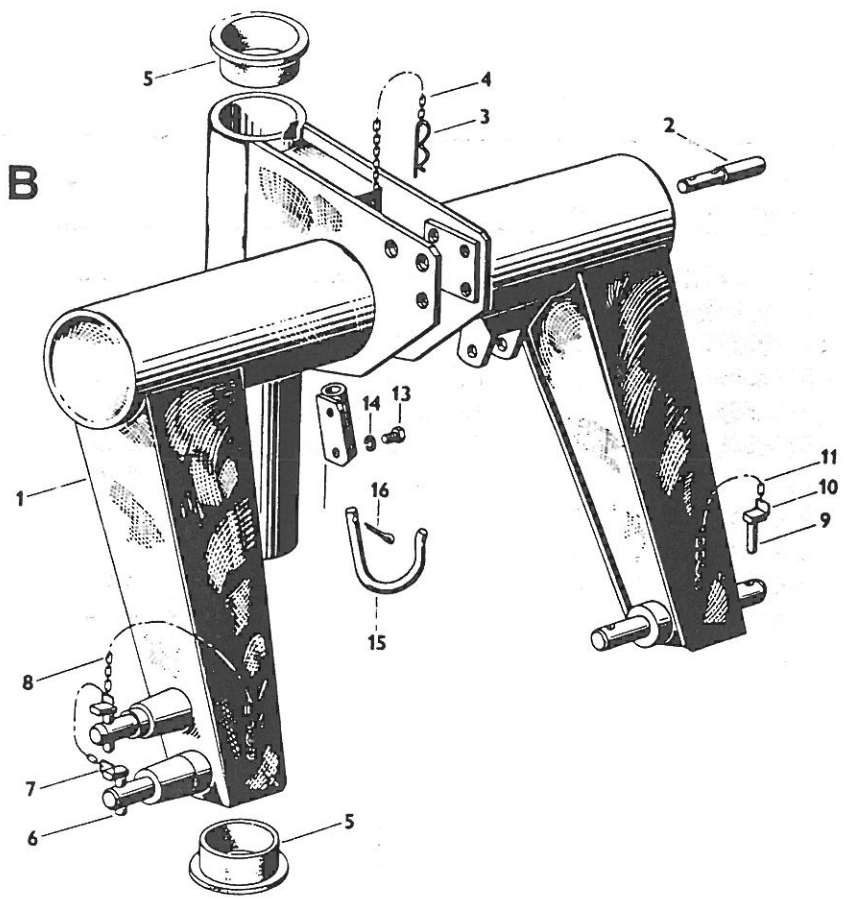

A

Reservedelsliste

Rotorslåmaskine, model TR-165 S.P.

Sparepartslist

Drum Mower, Model TR-165 S.P.

Pos. nr. Pos. No.	Vare nr. Part No.	Antal Pcs.	Beskrivelse	Description	Bemærkninger Remarks
1	532918971162	1	Trepunktsophæng	Hinge assy	
2	532950471362	1	Ramme	Frame	
3	532933701182	1	Førerør	Main Drive	
4	532938971152	1	Drejebeslag I	Drive assy I	
4a	532938971162	1	Drejebeslag II	Drive assy II	
5	532950961452	1	Drivaksel m/ tandhjul	Mower	
8	532985270062	1	Skiver	Disk	
9	532950371412	1	Trommel	Drum	
10	532950370912	1	Gearkasse	Case, assy	
11	532950491042	1	Knivholder	Blades assy	
12	532985970282	1	Skærm	Protective guard	

Reservedelsliste

Rotorslåmaskine, model TR-165 S.P.

Sparepartslist

Drum Mower, Model TR-165 S.P.

Pos. nr. Pos. No.	Vare nr. Part No.	Antal Pcs.	Beskrivelse	Description	Bemærkninger Remarks
B 1	532919401332	1	Trepunktophæng	Hinge	
2	532193112042	1	Bolt	Pin	
3	799000000000	1	Hårnålsplit	Safety element	12½
4	532103170062	1	Kæde	Chain	
5	321841212024	2	Bøsning	Sleeve	
7	315917092730	2	Sikringssplit	Safety element	
8	532103170302	1	Kæde	Chain	
9	532098160102	1	Sikringssplit	Pin	
11	532103170062	1	Kæde	Chain	
13	309503140814	2	Bolt	Bolt	M 8 × 16
14	311214011082	2	Skive	Washer	8
15	532193440312	1	Krog	Hook	
16	311338163020	1	Split	Split pin	3,2 × 20