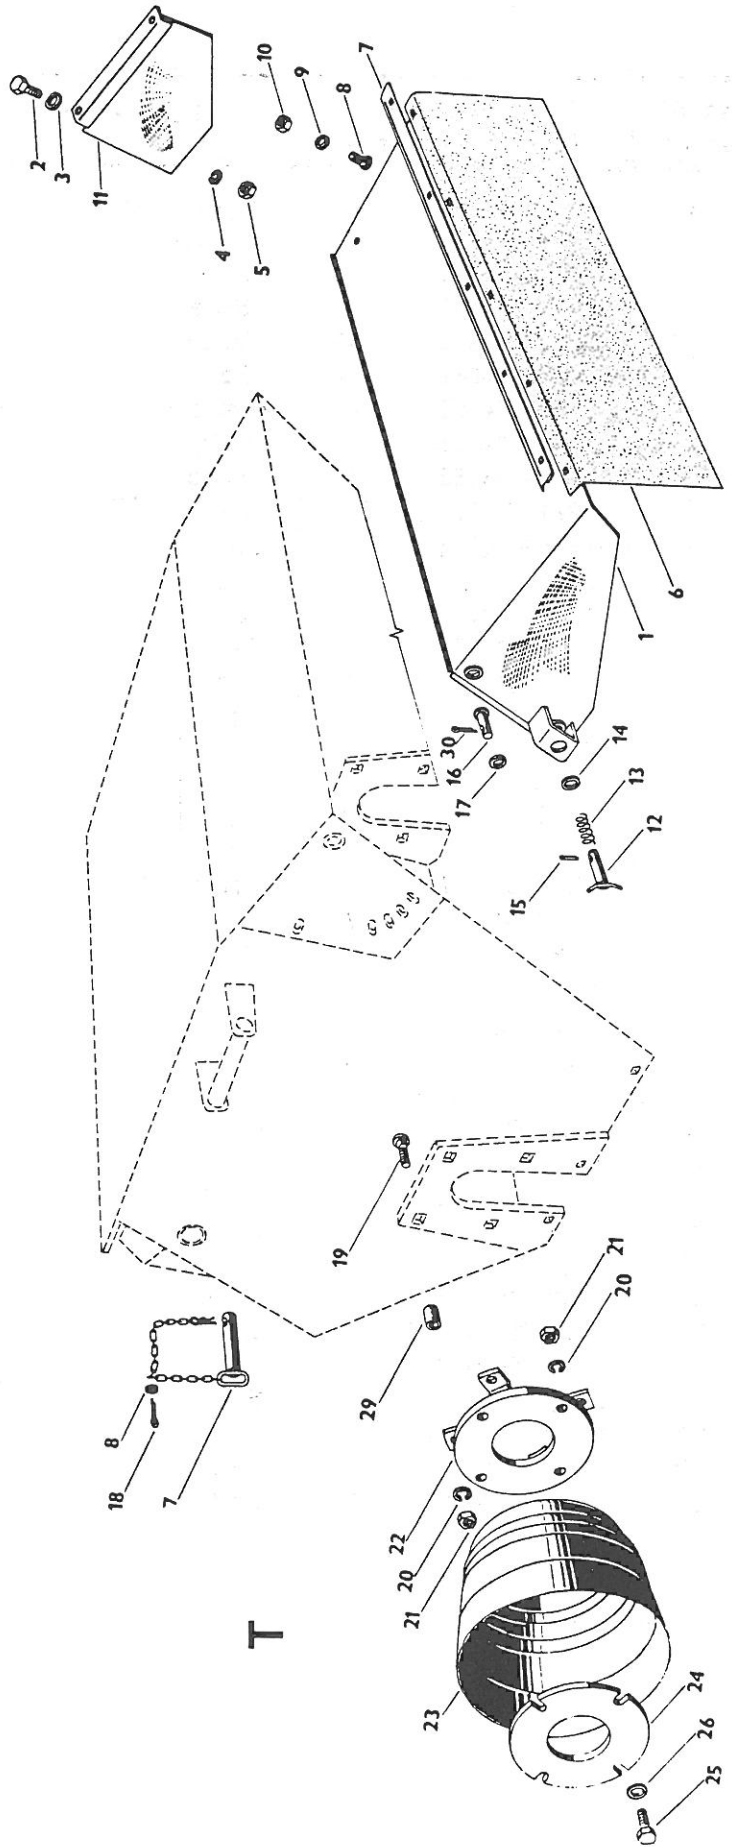

Pos. nr. Pos. No.	Vare nr. Part No.	Antal Pcs.	Beskrivelse	Description	Bemærkninger Remarks
S 1	532950471382	1	Skærm	Case	

Pos. nr. Pos. No.	Vare nr. Part No.	Antal Pcs.	Beskrivelse	Description	Bemærkninger Remarks
T 1	532985460652	1	Skærm	Guard	
2	309203140816	2	Bolt	Bolt	M 8 x 20
3	311212711095	2	Skive	Washer	9
4	311214011082	2	Skive	Washer	8
5	311120114080	2	Møtrik	Nut	M 8
6	532106650362	1	Dug	Canvas	
7	532113412232	1	Nagle	Belt	
8	309019140614	5	Bolt	Bolt	M 6 x 16
9	311210210064	5	Skive	Washer	6/4
10	311120114060	5	Møtrik	Nut	M 6
11	532985421552	1	Skærm	Deflector	
12	532993161432	2	Nagle	Pin assy	
13	532103150182	2	Fjeder	Spring	
14	311210211130	2	Skive	Washer	13
15	315877260370	2	Stift	Pin	5 x 36
16	532193112242	2	Stift	Pin	
17	311210211130	2	Skive	Washer	13
18	311338104022	1	Split	Split pin	4 x 22
19	309019141024	8	Bolt	Bolt	M 10 x 40
20	311214011102	12	Skive	Washer	10
21	311120114100	12	Møtrik	Nut	M 10
22	532927461502	1	Dækselbeslag	Guard support	
23	532185471532	1	PTO-skærm	PTO-cover	
24	532192320322	1	Skive	Washer	
25	309203141018	4	Bolt	Bolt	M 10 x 25
26	311210210105	8	Skive	Washer	10/5
28	311210211053	1	Skive	Washer	5/3
29	532114201142	8	Bøsning	Sleeve	
30	311338163020	2	Split	Split pin	3/2 x 20