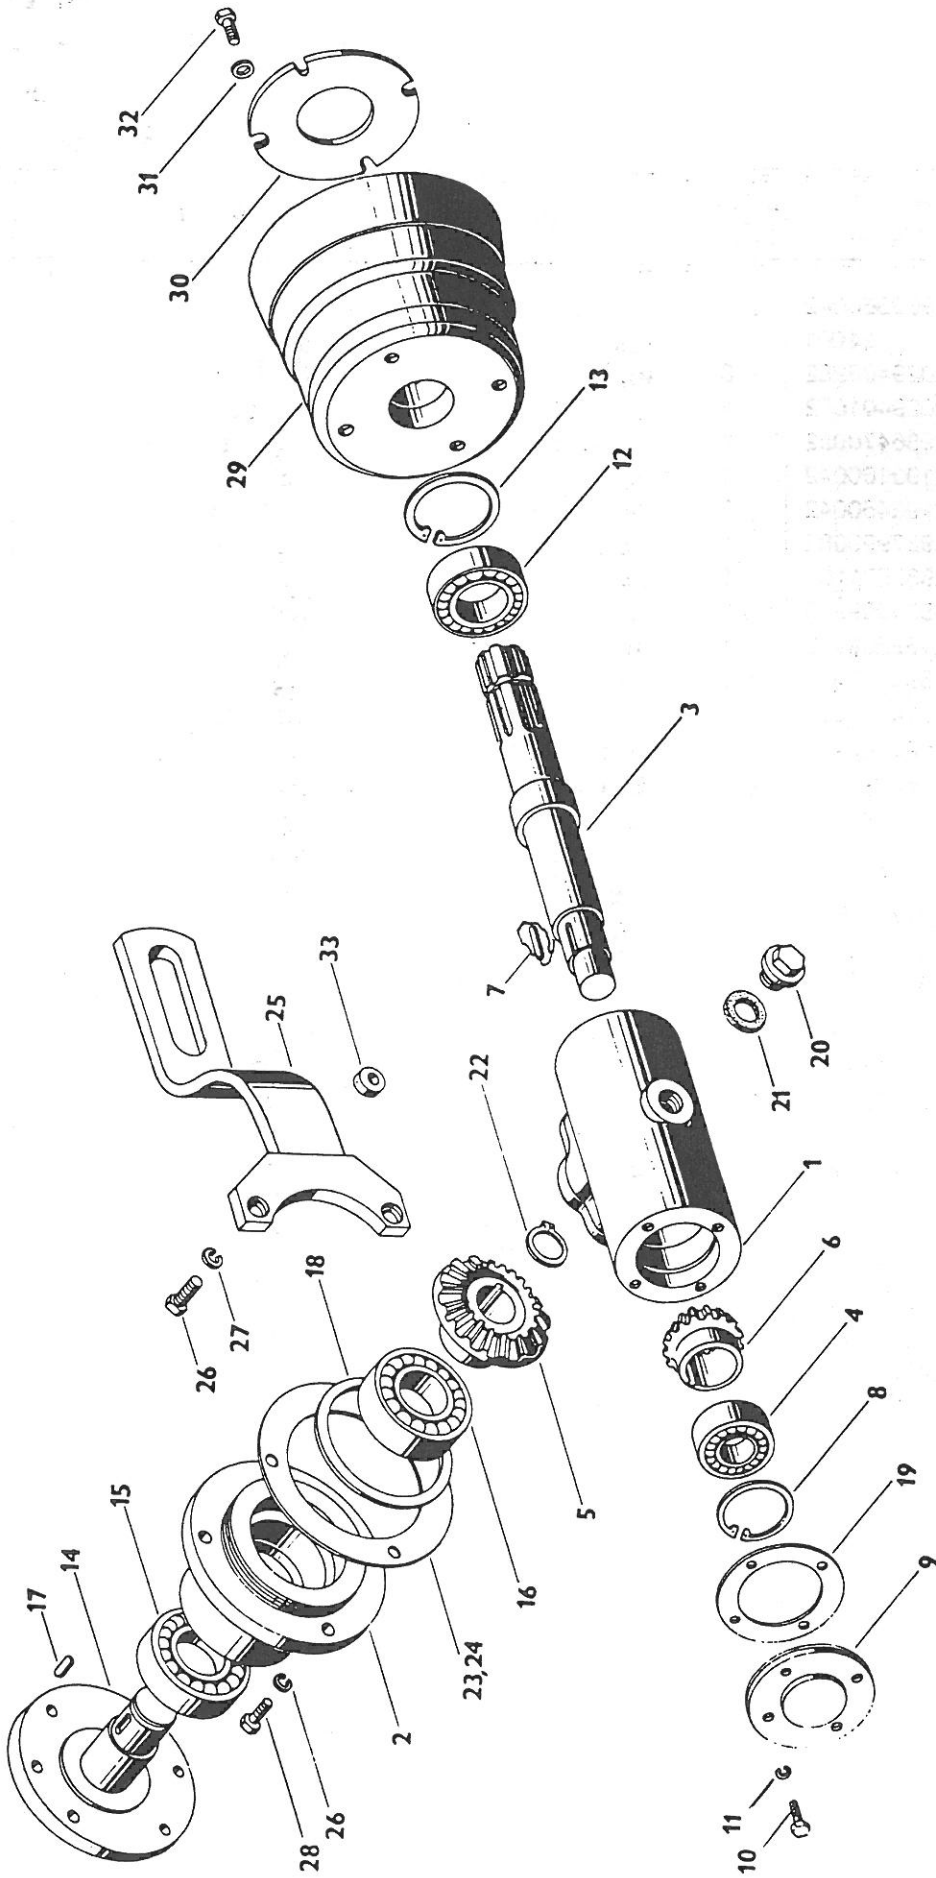

Reservedelsliste

Rotorslåmaskine, model TR-165 S.P.

Sparepartslist

Drum Mower, Model TR-165 S.P.

Pos. nr. Pos. No.	Vare nr. Part No.	Antal Pcs.	Beskrivelse	Description	Bemærkninger Remarks
B 1	532919401332	1	Trepunktophæng	Hinge	
2	532193112042	1	Bolt	Pin	
3	799000000000	1	Hårnålsplit	Safety element	12½
4	532103170062	1	Kæde	Chain	
5	321841212024	2	Bøsning	Sleeve	
7	315917092730	2	Sikringssplit	Safety element	
8	532103170302	1	Kæde	Chain	
9	532098160102	1	Sikringssplit	Pin	
11	532103170062	1	Kæde	Chain	
13	309503140814	2	Bolt	Bolt	M 8 × 16
14	311214011082	2	Skive	Washer	8
15	532193440312	1	Krog	Hook	
16	311338163020	1	Split	Split pin	3,2 × 20

P

Reservedelsliste

Rotorslåmaskine, model TR-165 S.P.

Sparepartslist

Drum Mower, Model TR-165 S.P.

Pos. nr. Pos. No.	Vare nr. Part No.	Antal Pcs.	Beskrivelse	Description	Bemærkninger Remarks
1	532950364042	1	Specialnøgle	Mounting lever	
2	21001		Kniv	Knife	
3	532029402252	3	Knivholder	Holder	
5	532029401072	4	Beslag	Strike bar	
6	532986470032	1	Aftræksholder	Remover body	
7	432190160042	1	Bolt	Bolt	
8	532192450042	2	Dugholder	Canvas holder	
9	532937990082	1	Kædebeslag	Chain assy	
9a	532937571102	1	Bolt	Connecting bolt	
9b	315837009990	1	Hårnålesplit	Safety element	12/5
10	532139202402	1	Afstandsør	Casing	
11	309599307176	3	Bolt	Bolt	M 16 x 47
12	413324001000	1	Unbrakonøgle	Wrench	10
13	309543141222	4	Unbrakobolt	Bolt	M 12 x 35
14	532093112122	1	Specialbolt		