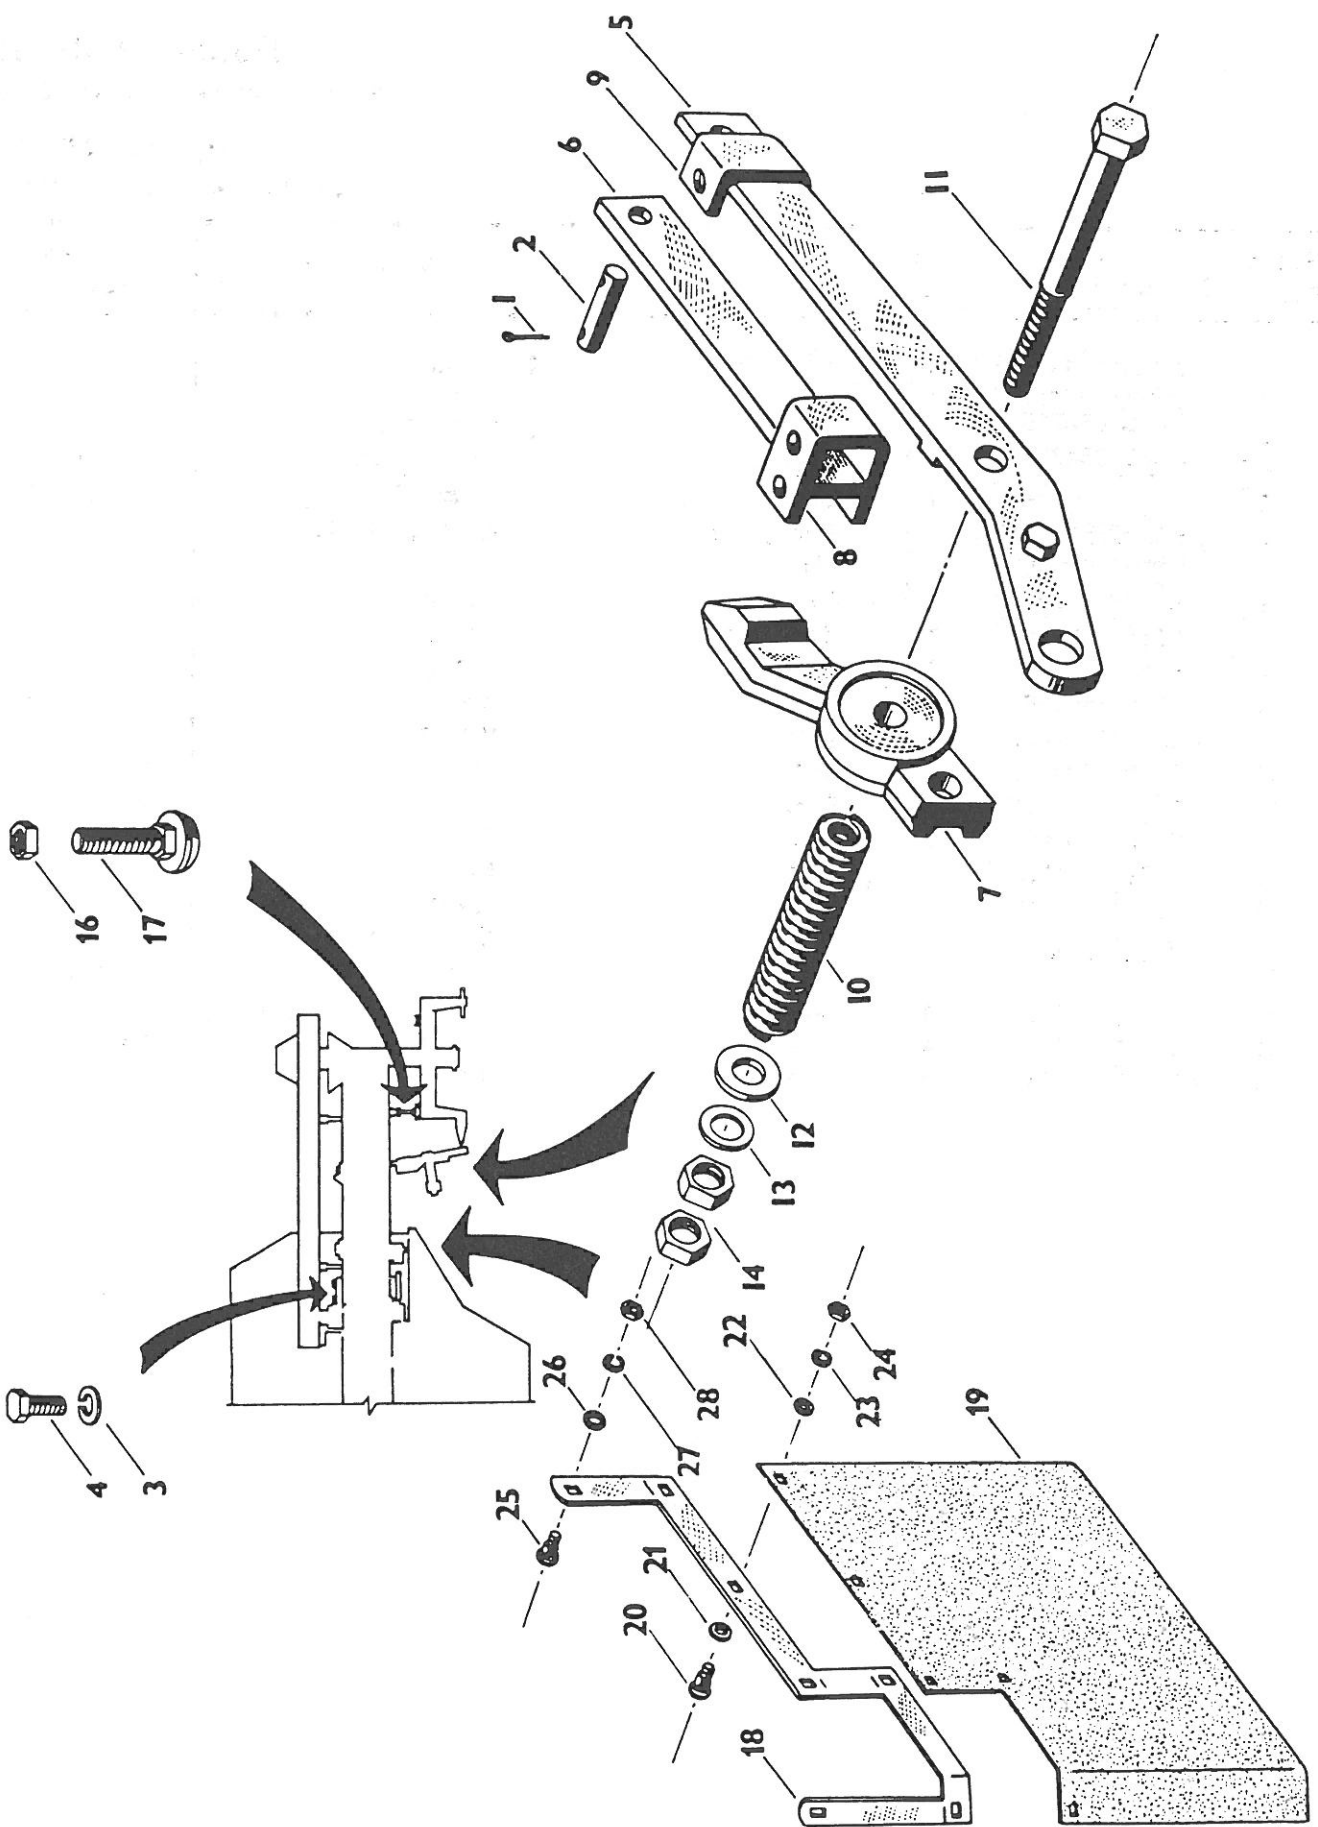

O

Reservedelsliste

Rotorslåmaskine, model TR-165 S.P.

Sparepartslist

Drum Mower, Model TR-165 S.P.

Pos. nr. Pos. No.	Vare nr. Part No.	Antal Pcs.	Beskrivelse	Description	Bemærkninger Remarks
1	311338104025	2	Hårnålesplit	Split pin	4 x 25
2	532093108092	1	Bolt	Bolt	16 x 70 x 59
3	311214011163	2	Skive	Washer	16
4	309503141624	2	Bolt	Bolt	M 16 x 40
5	532950360782	1	Sikkerhedsarm	Holder of security	
6	532950360862	1	Sikringselement	Safety element II	
7	532069520152	1	Sikringselement	Safety element	
8	532014411762	1	Bærestykke	Yoke II	
9	532014411752	1	Bærestykke	Yoke I	
10	532097462312	1	Fjeder	Spring	11/2
11	309101001660	1	Bolt	Bolt	M 16 x 190
12	532092201452	1	Skive	Washer	
13	311212100180	1	Skive	Washer	18
14	311120300160	2	Møtrik	Nut	M 16
16	311000000000	1	Møtrik	Nut	M 20
17	532990161202	1	Bolt	Bolt assy	
18	532927390282	1	Dugholder	Holder of canvas	
19	432906650452	1	Dug	Canvas assy	
20	309019140616	5	Bolt	Bolt	M 6 x 20
21	311212811066	5	Skive	Washer	6/6
22	311210210064	5	Skive	Washer	6/4
23	311214011061	5	Skive	Washer	6