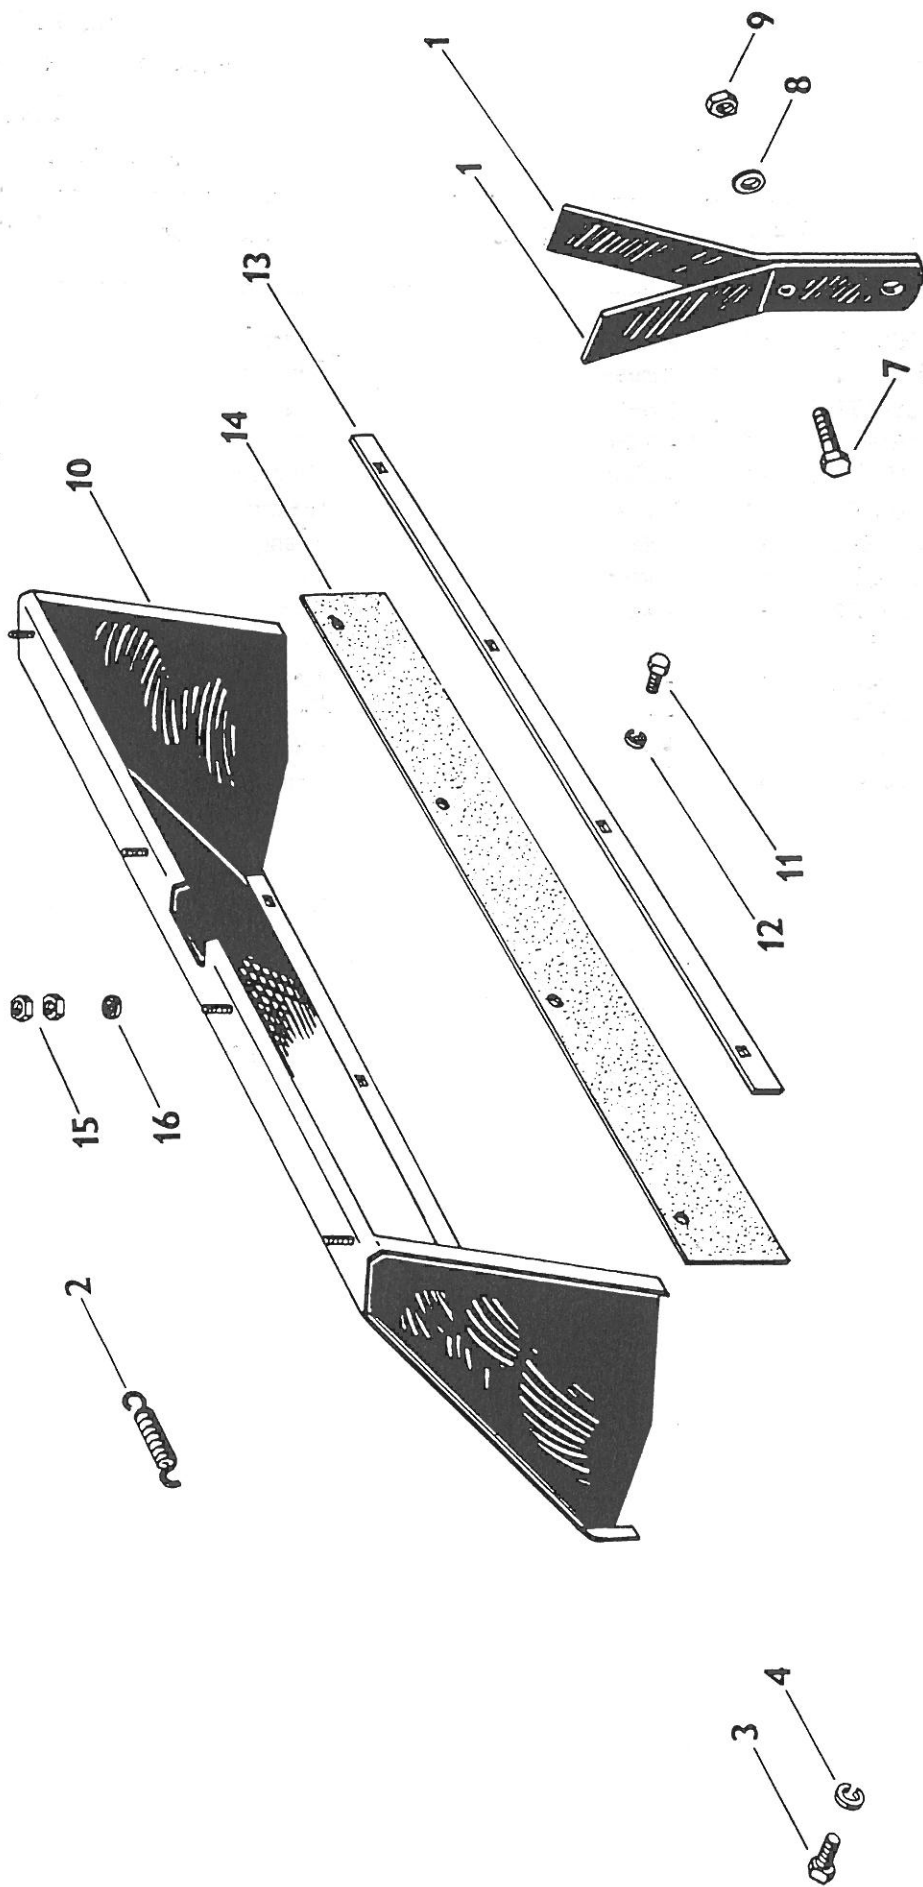

U

Reservedelsliste

Rotorslåmaskine, model TR-165 S.P.

Sparepartslist

Drum Mower, Model TR-165 S.P.

Pos. nr. Pos. No.	Vare nr. Part No.	Antal Pcs.	Beskrivelse	Description	Bemærkninger Remarks
1	309019140816	6	Bolt	Bolt	M 8 x 20
2	311210211084	6	Skive	Washer	8/4
3	311120114080	10	Møtrik	Nut	M 8
4	532113402382	1	Beslag	Cross bar	
5	532113402342	1	Beslag	Cross bar	
6	532113302952	1	Skærm	Shutter	
7	532193161142	1	Bolt	Pin	
8	532980502032	1	Beslag	Lever	
9	532093120902	1	Special bolt	Pin	
10	315114516150	1	Fjeder	Spring	
11	321461010870	1	Kugle	Ball	40
12	309203140822	4	Bolt	Bolt	M 8 x 35
13	311214011082	4	Skive	Washer	8
14	532196300372	1	Skærm	Deflector guide	
15	309019140614	3	Bolt	Bolt	M 6 x 16
16	311210210064	3	Skive	Washer	6/4
17	311210114060	3	Møtrik	Nut	M 16
18	532113402392	1	Beslag	Washer	

V

Reservedelsliste

Rotorslåmaskine, model TR-165 S.P.

Sparepartslist

Drum Mower, Model TR-165 S.P.

Pos. nr. Pos. No.	Vare nr. Part No.	Antal Pcs.	Beskrivelse	Description	Bemærkninger Remarks
1	532927261442	1	Beslag (venstre)	Holder (left)	
2	532927461452	1	Beslag (højre)	Holder (right)	
3	532927360172	1	Beslag	Plate assy	
4	532193161132	1	Møtrik	Nut	
5	532990121112	1	Gevind spindel	Bolt assy	
6	324311130000	1	Trykleje	Bearing	
7	532139202692	1	Bøsning	Casing	
8	311151214240	1	Møtrik	Nut	M 24 × 1/5
9	532980500172	1	Håndtag	Crank	
10	315877260320	1	Stift	Pin	8 × 32
11	315837000000	2	Hårnålesplit	Safety element	
12	315877260370	1	Stift	Pin	5 × 36
13	532993161312	1	Beslag	Holder part	
14	532162200622	1	Bøsning	Panel	
15	532192202192	1	Skive	Washer	
16	311120114100	1	Møtrik	Nut	M 10
17	309503141024	8	Bolt	Bolt	M 10 × 40
18	311214011102	10	Skive	Washer	10
19	309503141020	2	Bolt	Bolt	M 10 × 30