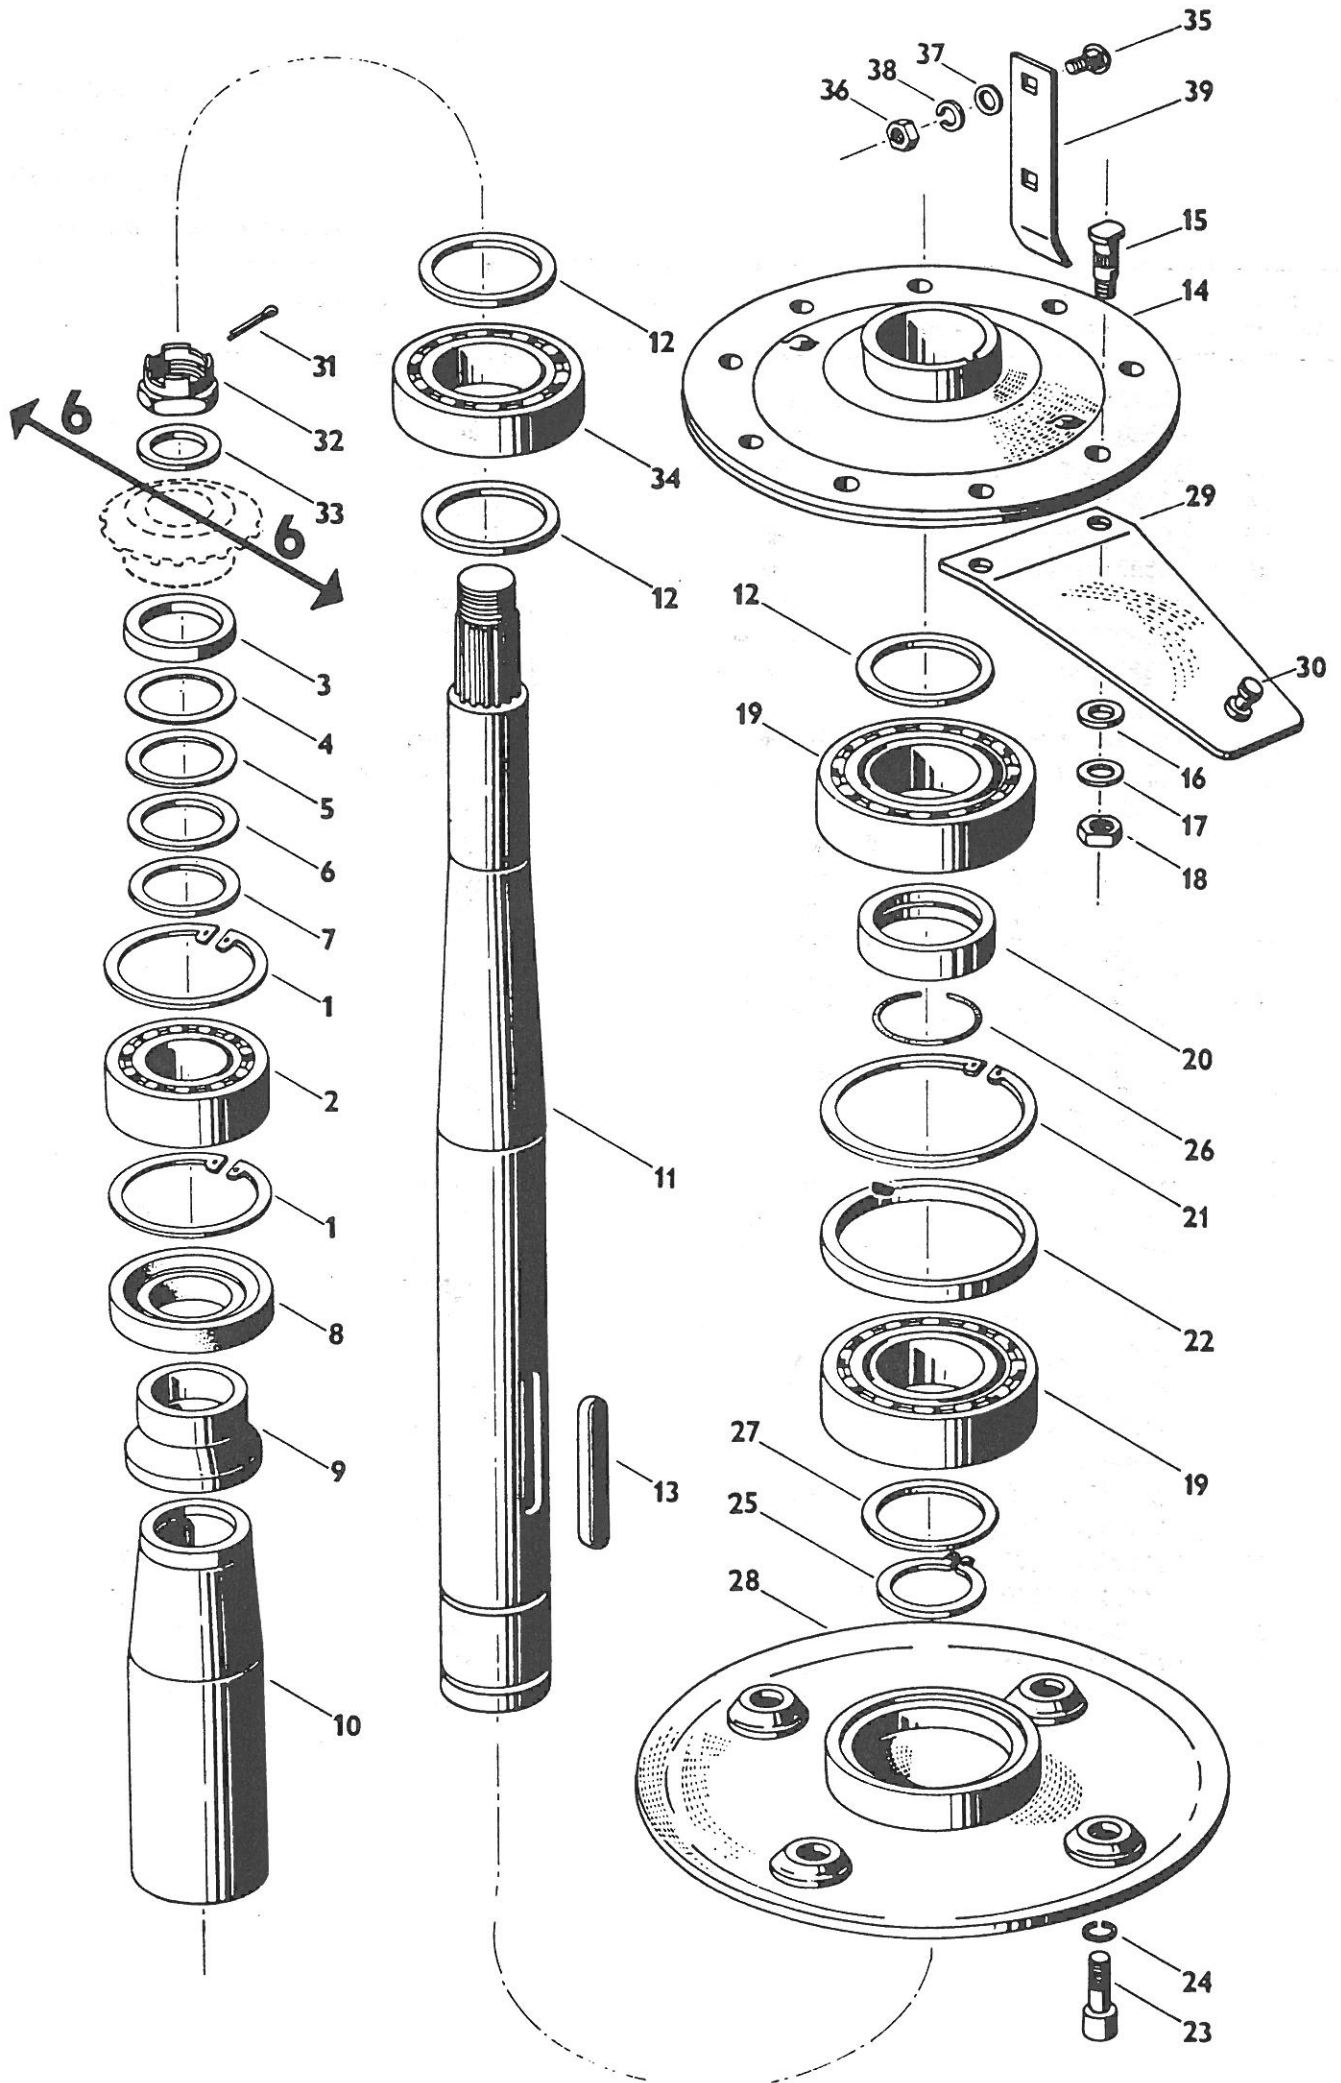

G

Reservedelsliste

Rotorslåmaskine, model TR-165.S.P.

Sparepartslist

Drum Mower, Model TR-165 S.P.

Pos. nr. Pos. No.	Vare nr. Part No.	Antal Pcs.	Beskrivelse	Description	Bemærkninger Remarks
1	321841212054	2	Prop	Plug	
2	532095207552	1	Splejnsaksel	Casing	
3	532095207562	1	Støttering	Support ring	
4	315817079840	1	Låsering	Retaining ring	
5	532031250992	1	Tandhjul	Bevel gear	23 T
6	532031250982	1	Tandhjul	Bevel gear	17 T
7	532092201942	2	Afstandsskive	Distance plate	0/2
8	532092201952	1	Afstandsskive	Distance plate	0/5
9	532092201972	1	Afstandsskive	Distance plate	0/8
10	532092201982	1	Afstandsskive	Distance plate	1
11	532950365752	1	Dæksel	Lid assy	
12	532062301232	2	Pakning	Case sealing	
13	532062301052	2	Pakning	Case sealing	
14	309503141016	16	Bolt	Bolt	M 10 × 20
15	311214011102	16	Skive	Washer	10
16	532112470252	1	Afstandsør	Spacer tube	
17	532138120792	1	Aksel	Shaft	
18	311210210105	4	Skive	Washer	10½
19	311150115100	20	Møtrik	Nut	M 10
20	532095207572	1	Støttering	Support ring	
21	309503141028	4	Bolt	Bolt	M 10 × 50
22	532031251002	1	Tandhjul	Bevel gear	23 T
23	532031250982	1	Tandhjul	Bevel gear	17 T
24	532092202662	2	Afstandsskive	Washer	0/2
25	532092202632	1	Afstandsskive	Washer	0/5
26	532092202642	1	Afstandsskive	Washer	0/8
27	324232084800	1	Kugleleje	Bearing	3208 C
28	532095208422	1	Ring	Ring	
29	532092202602	2	Afstandsring	Washer	0/2
30	532092202592	1	Afstandsring	Washer	0/5
31	532092202582	1	Afstandsring	Washer	0/8
32	532049520402	1	Møtrik	Nut	
33	324163055900	1	Kugleleje	Bearing	6305 A
34	532092470042	1	Lukkering	Lock washer	
35	311210202105	1	Ring	Washer	25
36	311150111240	1	Møtrik	Nut	M 24 × 1,5
37	532098670562	1	Bøsning	Lid	
38	273111014294	1	Ring	Ring	60 × 3