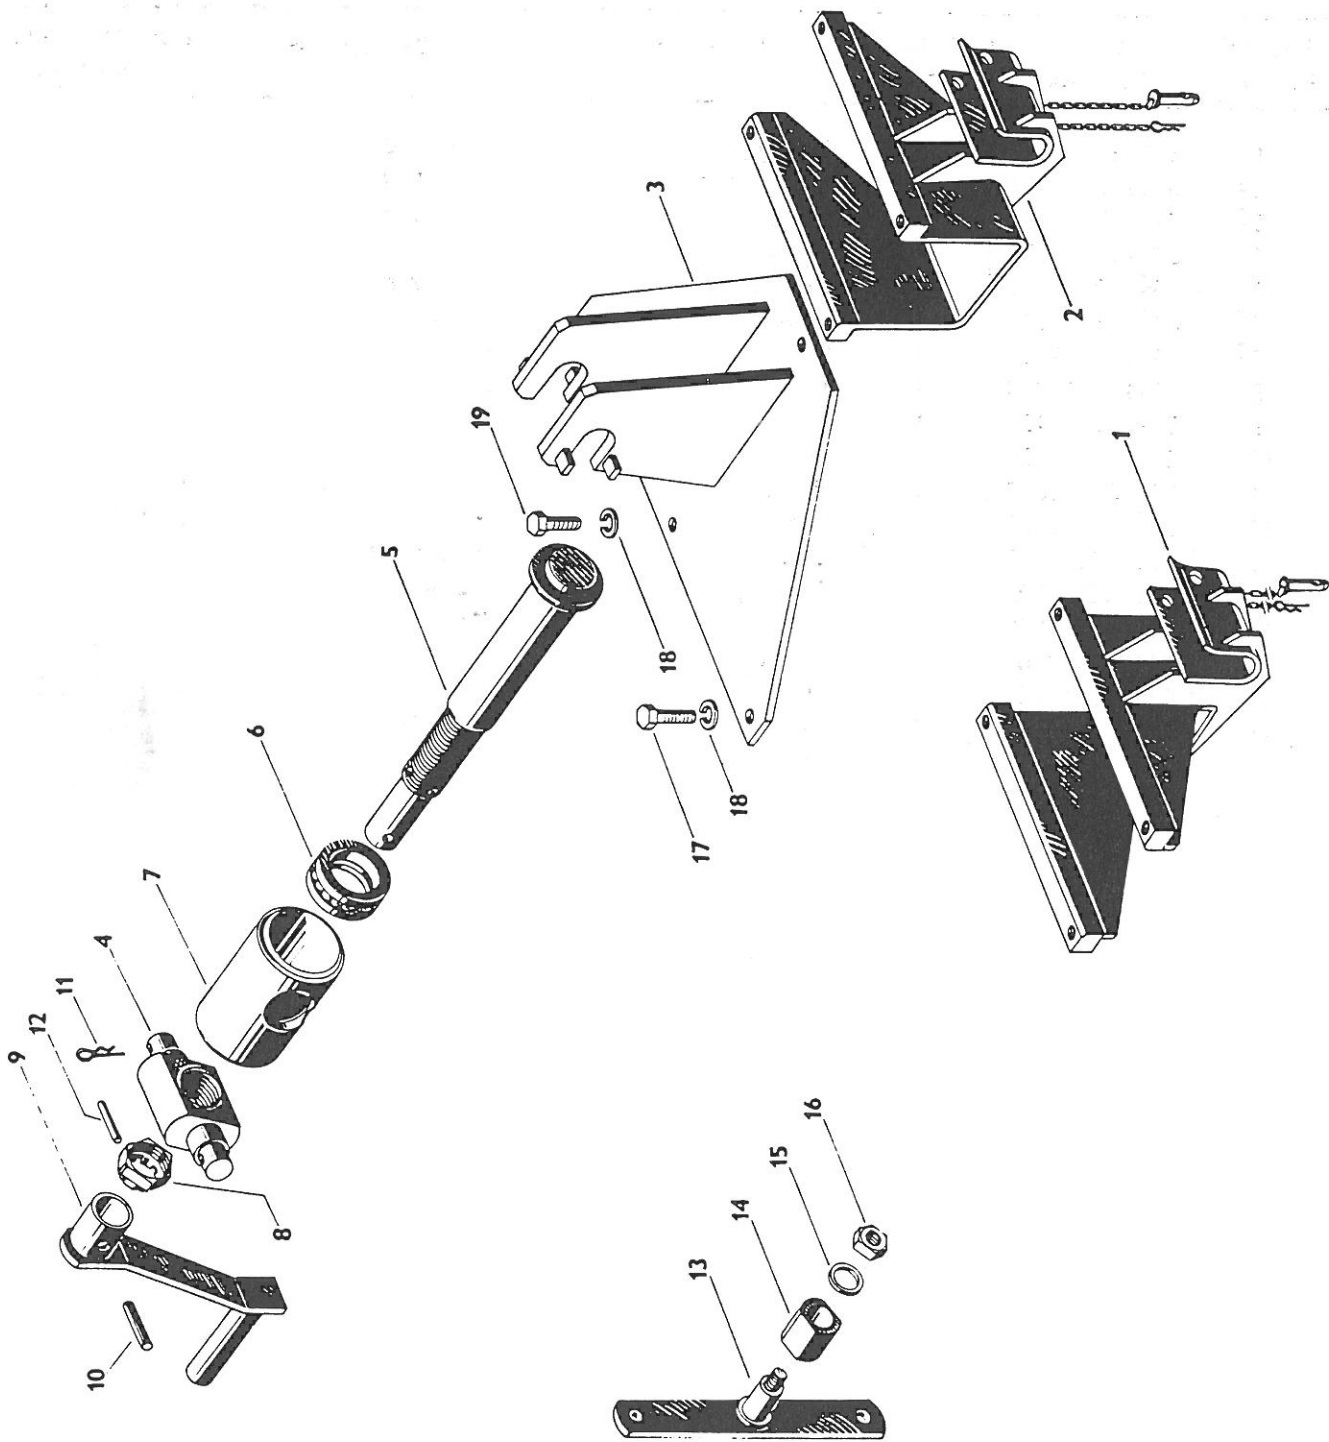

U

Reservedelsliste

Rotorslåmaskine, model TR-165 S.P.

Sparepartslist

Drum Mower, Model TR-165 S.P.

Pos. nr. Pos. No.	Vare nr. Part No.	Antal Pcs.	Beskrivelse	Description	Bemærkninger Remarks
1	309019140816	6	Bolt	Bolt	M 8 x 20
2	311210211084	6	Skive	Washer	8/4
3	311120114080	10	Møtrik	Nut	M 8
4	532113402382	1	Beslag	Cross bar	
5	532113402342	1	Beslag	Cross bar	
6	532113302952	1	Skærm	Shutter	
7	532193161142	1	Bolt	Pin	
8	532980502032	1	Beslag	Lever	
9	532093120902	1	Special bolt	Pin	
10	315114516150	1	Fjeder	Spring	
11	321461010870	1	Kugle	Ball	40
12	309203140822	4	Bolt	Bolt	M 8 x 35
13	311214011082	4	Skive	Washer	8
14	532196300372	1	Skærm	Deflector guide	
15	309019140614	3	Bolt	Bolt	M 6 x 16
16	311210210064	3	Skive	Washer	6/4
17	311210114060	3	Møtrik	Nut	M 16
18	532113402392	1	Beslag	Washer	