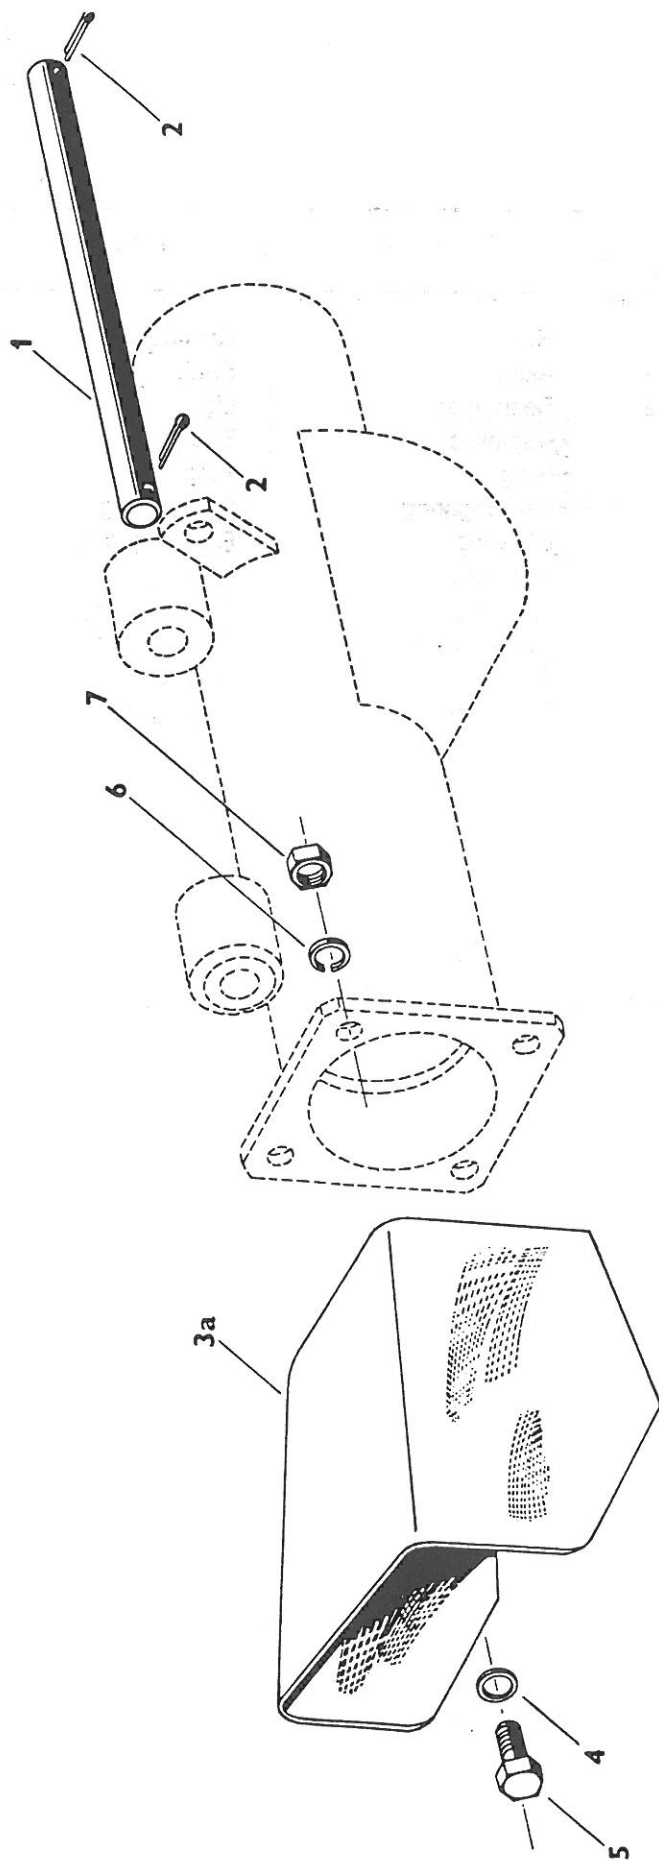

Reservedelsliste

Rotorslåmaskine, model TR-165 S.P.

Sparepartslist

Drum Mower, Model TR-165 S.P.

Pos. nr. Pos. No.	Vare nr. Part No.	Antal Pcs.	Beskrivelse	Description	Bemærkninger Remarks
B 1	532919401332	1	Trepunktophæng	Hinge	
2	532193112042	1	Bolt	Pin	
3	799000000000	1	Hårnålsplit	Safety element	12½
4	532103170062	1	Kæde	Chain	
5	321841212024	2	Bøsning	Sleeve	
7	315917092730	2	Sikringssplit	Safety element	
8	532103170302	1	Kæde	Chain	
9	532098160102	1	Sikringssplit	Pin	
11	532103170062	1	Kæde	Chain	
13	309503140814	2	Bolt	Bolt	M 8 × 16
14	311214011082	2	Skive	Washer	8
15	532193440312	1	Krog	Hook	
16	311338163020	1	Split	Split pin	3,2 × 20

D

Reservedelsliste

Rotorslåmaskine, model TR-165 S.P.

Sparepartslist

Drum Mower, Model TR-165 S.P.

Pos. nr. Pos. No.	Vare nr. Part No.	Antal Pcs.	Beskrivelse	Description	Bemærkninger Remarks
1	532927260122	1	Hus	Drive tube assy	
2	532138220412	1	Aksel	Shaft	
3	532138472182	2	Bøsninger	Lid	
1162080 4	324162085900	1	Kugleleje	Bearing	UR 6208 A
5	532195201882	1	Ring	Ring	
6	273000000000	1	Tætningsring	Sealing ring	50 x 80 x 8
7	311733000400	1	Låsering	Retaining ring	40
8	324232084800	1	Kugleleje	Bearing	UR 3208 C
9	311733100800	1	Låsering	Retaining ring	80
10	532192204282	1	Spændskive	Support ring	
11	532192204112	1	Skive	Washer	
12	273000000000	1	Tætningsring	Sealing ring	60 x 80 x 8
13	532195220032	1	Nav	Hub of the pulley	
14	532094200222	1	Koblingshus	Clutch casing	
15	532933250022	1	Remskive	Pulley	
16	425114101379	1	Nippel	Nipple	M 10 x 1
17	722923110000	1	Pakningsring	Sealing ring	10 x 14
18	309201001026	6	Bolt	Bolt	M 10 x 45
19	311210201105	6	Skive	Washer	10 1/2
20	311120100100	12	Møtrik	Nut	M 10
21	532136210152	1	Koblingshus	Clutch body	
22	532193100282	3	Valse	Roller	
23	315114407660	3	Fjeder	Spring	
24	532192200222	1	Skive	Washer	
25	311214000163	1	Skive	Washer	16
26	309203001628	1	Bolt	Bolt	M 16 x 50
30	532195608142	2	Kile	Parallel key	12 x 8 x 54