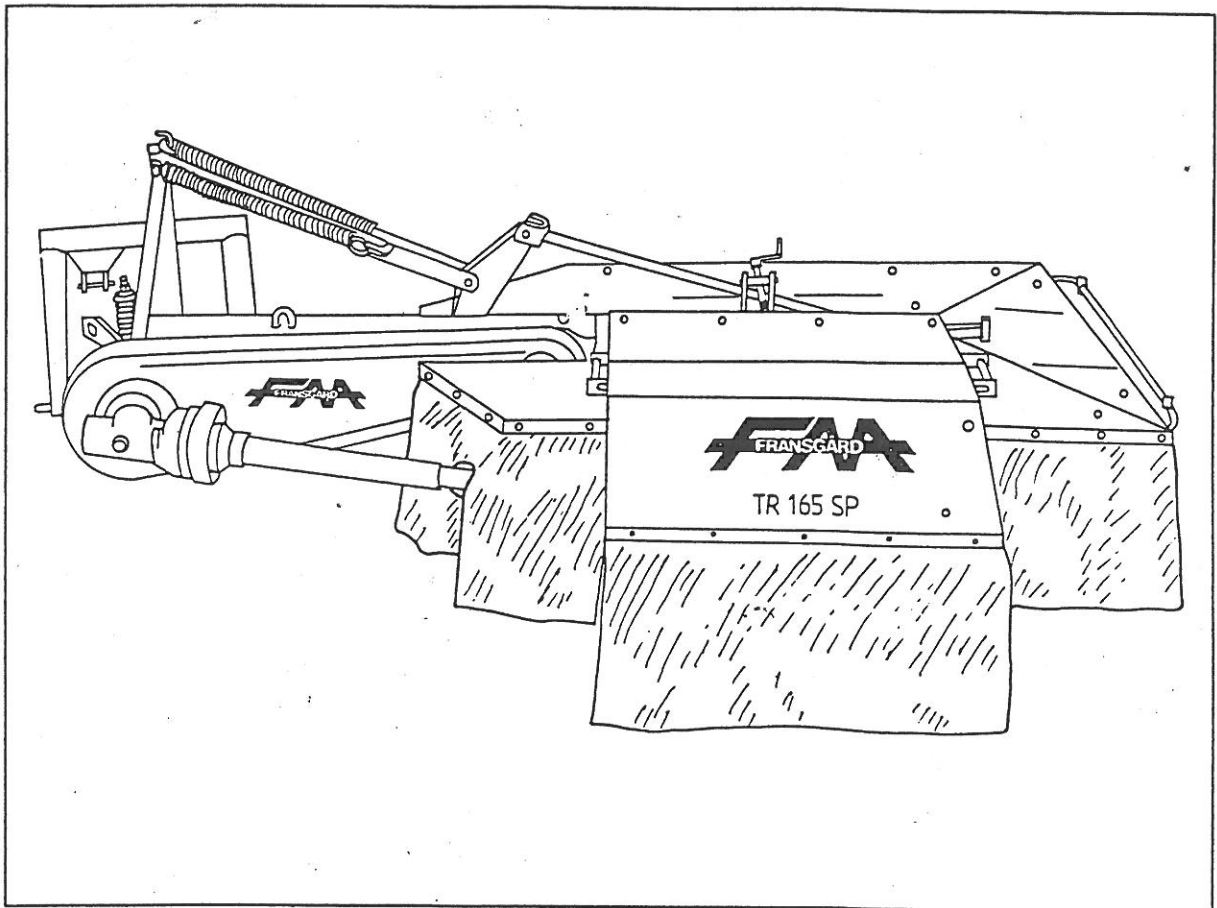

RESERVDELSBOK

ROTORSLÅMASKINE
DRUM MOWER

TR-165 S.P.

Aterförsäljare:

Generalagent:

Närlant
IMPORT AB

Filarevägen 8, 703 75 ÖREBRO
Tel. 019 - 31 40 90 Fax 019 - 31 20 96
Säljkontor Uppsala 018 - 37 50 07

Rätten till ändringar utan föregående meddelande förbehålles.