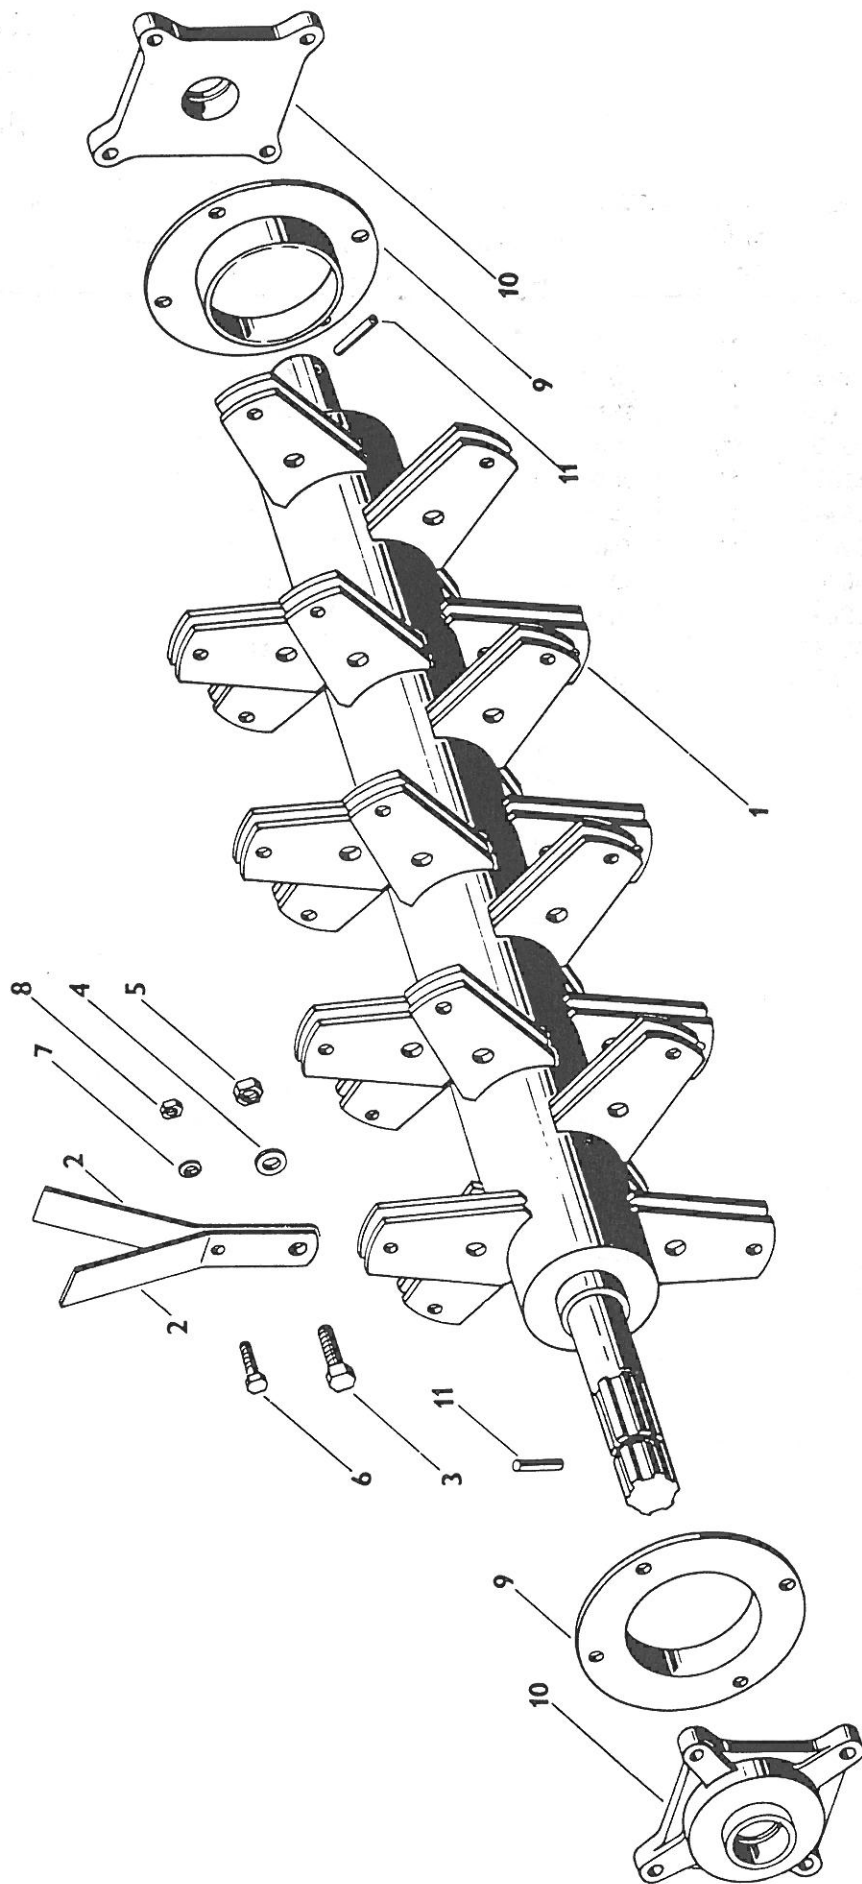

R

Reservedelsliste

Rotorslåmaskine, model TR-165 S.P.

Sparepartslist

Drum Mower, Model TR-165 S.P.

Pos. nr. Pos. No.	Vare nr. Part No.	Antal Pcs.	Beskrivelse	Description	Bemærkninger Remarks
1	532953140022	1	Hovedaksel	Rotor tube	
2	532150400022	48	Krympeknive	Hammer	
3	309503141224	24	Bolt	Bolt	M 12 x 40
4	311210211130	24	Skive	Washer	13
5	311120314120	48	Møtrik	Nut	M 12
6	309201140824	24	Bolt	Bolt	M 8 x 40
7	311210211084	24	Skive	Washer	8/4
8	311120114080	48	Møtrik	Nut	M 8
9	532114470682	2	Flange	Flange	
10	532108000012	2	Leje	Bearing	
11	315877260510	2	Stift	Pin	6 x 45

*) Bryt bolt