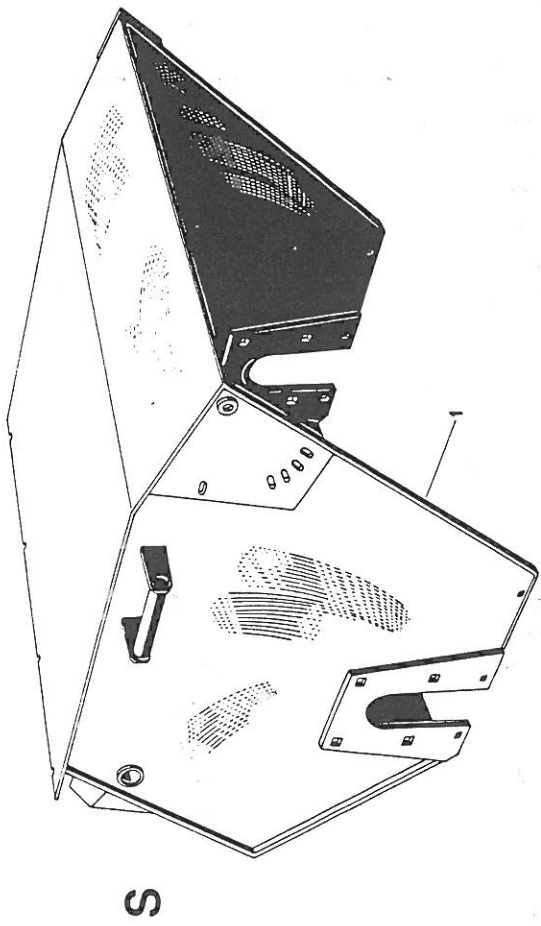

Pos. nr. Pos. No.	Vare nr. Part No.	Antal Pcs.	Beskrivelse	Description	Bemærkninger Remarks
S 1	532950471382	1	Skærm	Case	

Pos. nr. Pos. No.	Vare nr. Part No.	Antal Pcs.	Beskrivelse	Description	Bemærkninger Remarks
T 1	532985460652	1	Skærm	Guard	
2	309203140816	2	Bolt	Bolt	M 8 x 20
3	311212711095	2	Skive	Washer	9
4	311214011082	2	Skive	Washer	8
5	311120114080	2	Møtrik	Nut	M 8
6	532106650362	1	Dug	Canvas	
7	532113412232	1	Nagle	Belt	
8	309019140614	5	Bolt	Bolt	M 6 x 16
9	311210210064	5	Skive	Washer	6/4
10	311120114060	5	Møtrik	Nut	M 6
11	532985421552	1	Skærm	Deflector	
12	532993161432	2	Nagle	Pin assy	
13	532103150182	2	Fjeder	Spring	
14	311210211130	2	Skive	Washer	13
15	315877260370	2	Stift	Pin	5 x 36
16	532193112242	2	Stift	Pin	
17	311210211130	2	Skive	Washer	13
18	311338104022	1	Split	Split pin	4 x 22
19	309019141024	8	Bolt	Bolt	M 10 x 40
20	311214011102	12	Skive	Washer	10
21	311120114100	12	Møtrik	Nut	M 10
22	532927461502	1	Dækselbeslag	Guard support	
23	532185471532	1	PTO-skærm	PTO-cover	
24	532192320322	1	Skive	Washer	
25	309203141018	4	Bolt	Bolt	M 10 x 25
26	311210210105	8	Skive	Washer	10/5
28	311210211053	1	Skive	Washer	5/3
29	532114201142	8	Bøsning	Sleeve	
30	311338163020	2	Split	Split pin	3/2 x 20