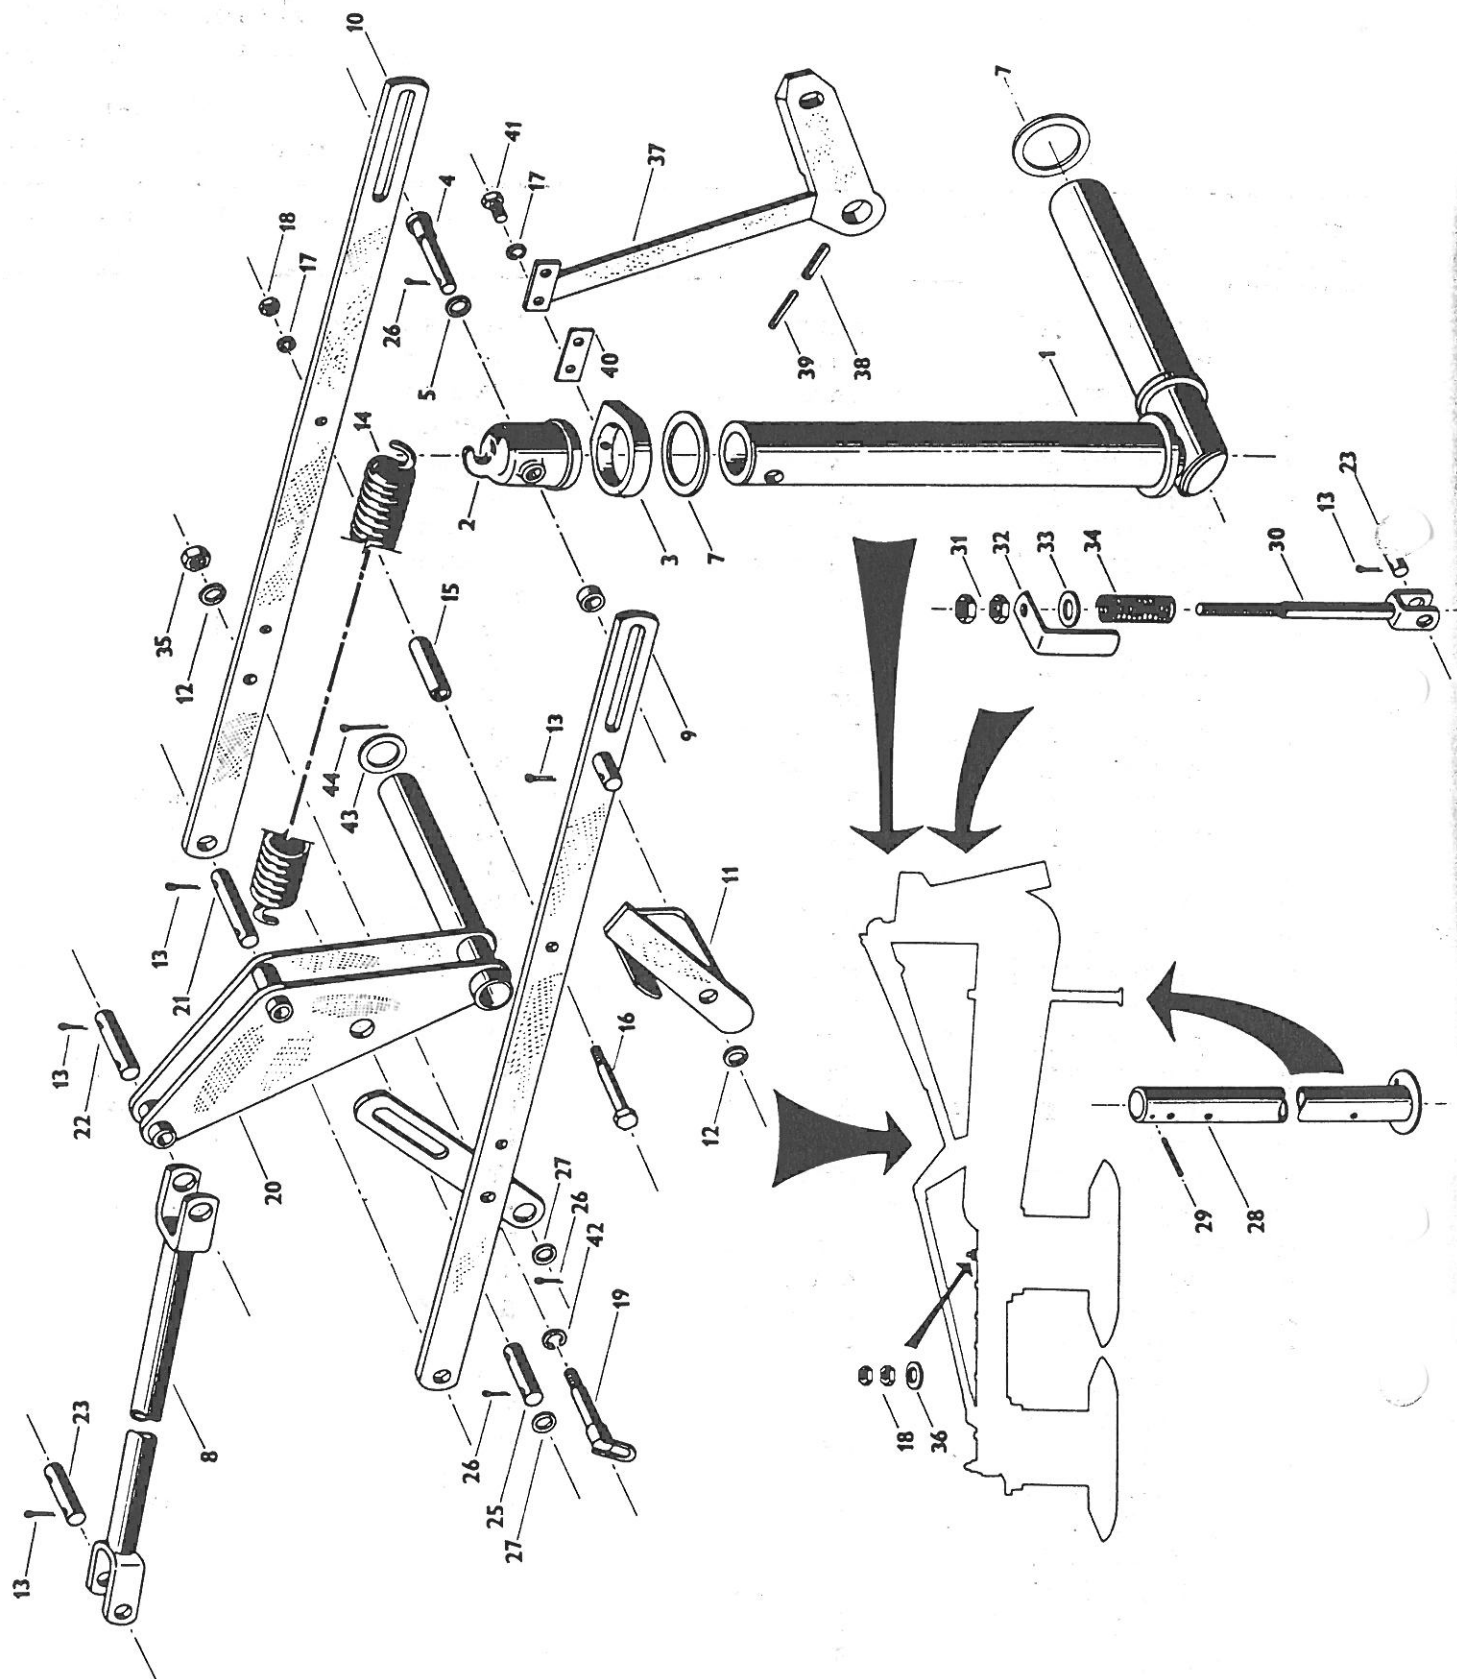

Reservedelsliste

Rotorslåmaskine, model TR-165 S.P.

Sparepartslist

Drum Mower, Model TR-165 S.P.

Pos. nr. Pos. No.	Vare nr. Part No.	Antal Pcs.	Beskrivelse	Description	Bemærkninger Remarks
1	532938531132	1	Drejerør	Turning tube	
2	532049530832	1	Fjederkrog	Hook	
3	532138530112	1	Mellembeslag	Insert	
4	532993110302	1	Specialbolt	Bolt I assy	
5	311210211210	1	Skive	Washer	21
6	532139202662	1	Rulle	Pulley	
7	532192204042	4	Støttering	Support ring	
8	532950363912	1	Trækstang	Pull rod	
10	532113321242	1	Trækstang	Pull rod I	
11	532950360792	1	Beslag	Lock bar	
12	311212111180	2	Skive	Qasher	18
13	311338104025	8	Hårnålesplit	Split pin	4 x 25
14	532097462212	1	Trækfjeder	Draw spring	
15	532139202672	1	Afstandsør	Spacer tube	
16	309501141042	1	Bolt	Bolt	M 10 x 100
17	311214011102	7	Skive	Qasher	10
18	311150114100	9	Møtrik	Nut	M 10
19	532993161332	1	Special bolt	Bolt II assy	
20	532950360562	1	Løftebeslag	Holder for lifting	
21	532993110322	1	Special bolt	Bolt assy	
22	532093108092	1	Bolt	Bolt	16 x 70 x 59
23	532093108062	2	Bolt	Pin	
25	532093108122	1	Bolt	Pin	20 x 63 x 47
26	311338105028	4	Hårnålesplit	Split pin	5 x 28
27	311212111220	4	Skive	Washer	22
28	532950365362	1	Afstiver	Strut	
29	315877260580	1	Bolt	Pin	8 x 50
30	532990160032	1	Spændskrue	Tightening screw	
31	311120114160	2	Møtrik	Nut	M 16
32	532112402502	1	Fjederstop	Spring stop	
33	532029470332	1	Fjederskive	Spring disc	
34	532097460142	1	Fjeder	Spring	10
35	311120114120	1	Møtrik	Nut	M 12
36	311212711110	4	Skive	Washer	11
37	532137501072	1	Holder	Holder	
38	315877260770	1	Bolt	Pin	10 x q80
39	315877260670	1	Bolt	Pin	6 x 63
40	532192303462	2	Mellembeslag	Shoe I	
41	309503141020	2	Bolt	Bolt	M 10 x 30
42	311214011122	1	Skive	Washer	12
43	532092202782	1	Skive	Washer	
44	799000000000	1	Hårnålesplit	Split pin	8 x 63