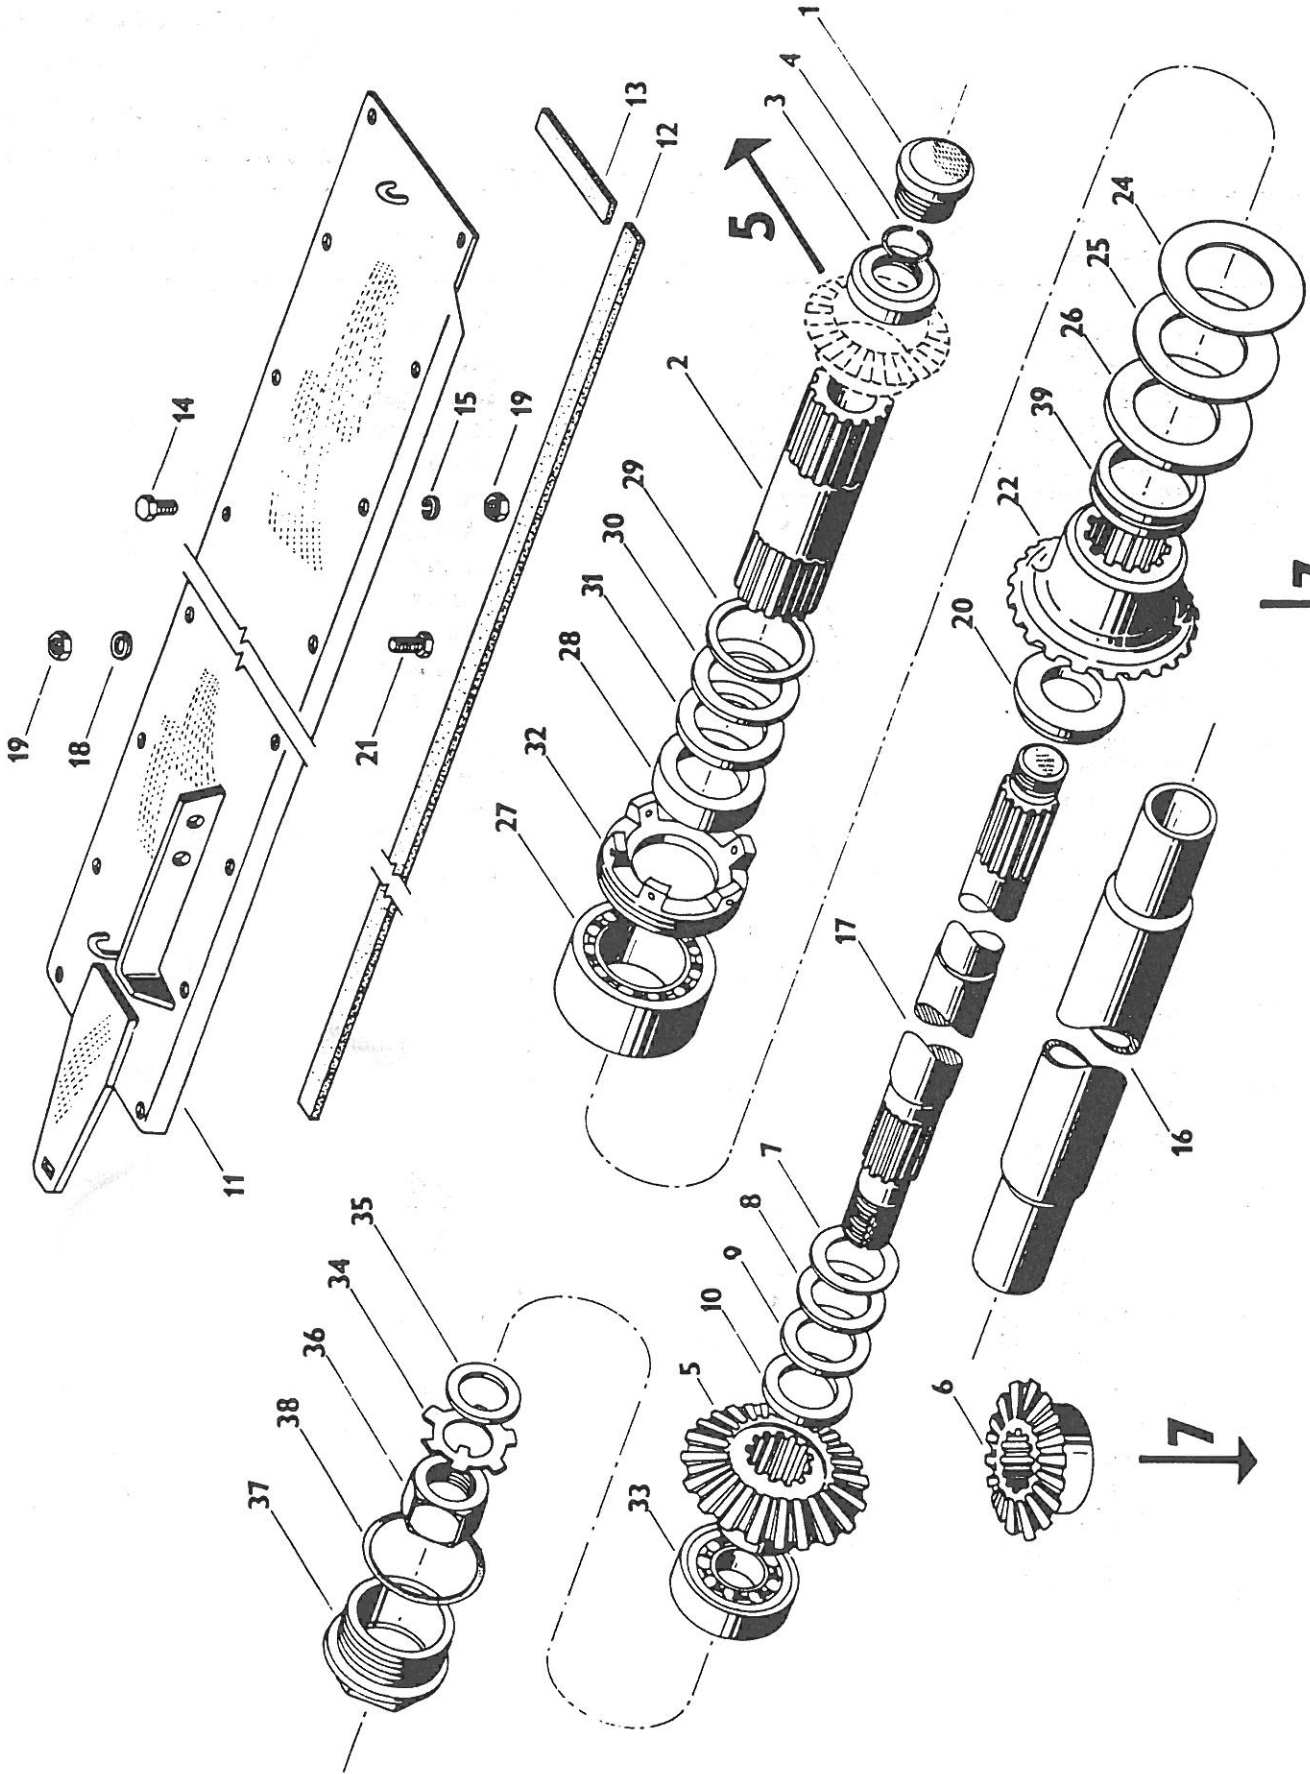

E

Reservedelsliste

Rotorslåmaskine, model TR-165 S.P.

Sparepartslist

Drum Mower, Model TR-165 S.P.

Pos. nr. Pos. No.	Vare nr. Part No.	Antal Pcs.	Beskrivelse	Description	Bemærkninger Remarks
1	532093101052	1	Rørbeslag	Hinge pin	
2	311338105028	2	Hårnålsplit	Split pin	5 x 28
3	532985419751	1	Skærm	Cover	
4	311210210084	4	Skive	Washer	10½
5	309003141018	4	Bolt	Bolt	M 10 x 25
6	311214011102	4	Skive	Washer	10
7	311100114100	4	Møtrik	Nut	M 10

F

Reservedelsliste

Rotorslåmaskine, model TR-165 S.P.

Sparepartslist

Drum Mower, Model TR-165 S.P.

Pos. nr. Pos. No.	Vare nr. Part No.	Antal Pcs.	Beskrivelse	Description	Bemærkninger Remarks
1	315817079850	1	Låsering	Retaining ring	
2	532095207432	1	Støttering	Support ring	
3	532031251012	1	Tandhjul	Bevel gear	23 T
4	532031250972	1	Tandhjul	Bevel gear	17 T
5	532092200292	1	Skive	Washer	
6	532092202562	1	Skive	Washer	1
7	532092202572	1	Skive	Washer	0/8
8	532092202622	1	Skive	Washer	0/5
9	532092202502	2	Skive	Washer	0/2
10	532095207822	1	Afstandsring	Spacer ring	
11	311733100720	1	Låsering	Retaining ring	72
12	324232070000	1	Kugleleje	Bearing	UR 3207 C
13	532095207452	1	Afstandsør	Spacer tube	
14	532950364982	1	Arm	Arm	
15	532032142712	1	Kappe	Casing	
16	273521208470	1	Pakningsring	Sealing ring	50 x 72 x 12
17	532133220032	1	Remskive	Pulley	
18	532093121282	1	Aksel	Shaft	
19	425113101369	1	Nippel	Nipple	10 x 1
20	324162075900	1	Kugleleje	Bearing	6207 A
21	532195328332	1	Kile	Parallel key	10 x 8 x 50
22	532092470012	1	Låseskive	Lock Washer	
23	311120370300	1	Møtrik	Nut	M 30 x 2