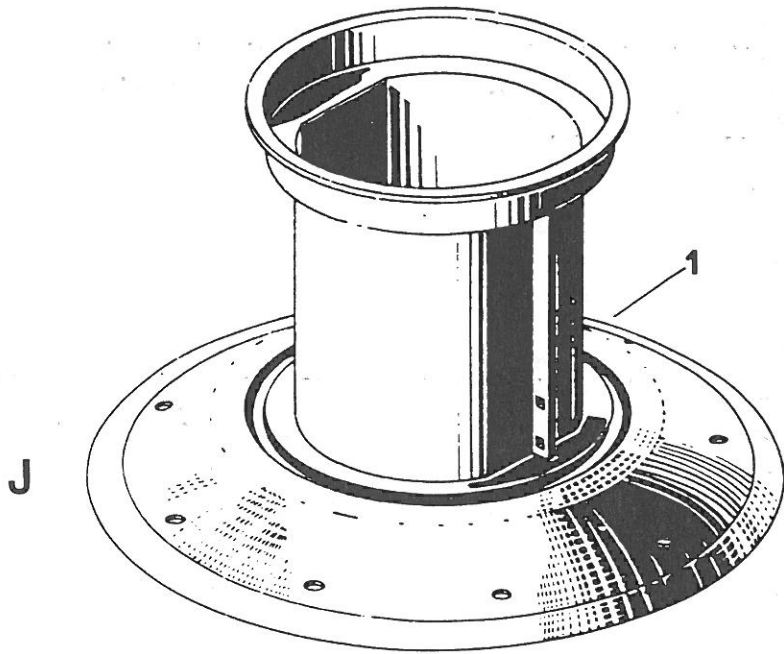

H

Reservedelsliste

Rotorslåmaskine, model TR-165 S.P.

Sparepartslist

Drum Mower, Model TR-165 S.P.

Pos. nr. Pos. No.	Vare nr. Part No.	Antal Pcs.	Beskrivelse	Description	Bemærkninger Remarks
1	311733100720	4	Låsering	Retaining ring	
2	324232070000	2	Kugleleje	Bearing	3207 C
3	532092202682	2	Afstandsring	Washer	5
4	532092202762	4	Afstandsring	Washer	0/2
5	532092202532	2	Afstandsring	Washer	0/5
6	532092202522	2	Afstandsring	Washer	0/2
7	532092202772	2	Afstandsring	Washer	1
8	273521014903	2	Tætningsring	Sealing ring	50 x 72 x 12
9	532095250062	2	Afstandsboesning	Spacer	
10	532013470262	2	Rør	Tube	
11	532138150012	2	Trommel aksel	Drum shaft	
12	532092202422	6	Afstandsplade	Distance plate	
13	532195608192	2	Kile	Parallel key	14 x 9 x 69
14	532950220032	2	Nav	Hub	
15	309599307176	12	Bolt	Bolt	M 16 x 47
16	532092301572	6	Skive	Washer	
17	532092301522	6	Skive	Washer	
18	311150100160	12	Møtrik	Nut	M 16
19	324163105920	4	Kugleleje	Bearing	UR 6310 A-2RS
20	532095207382	2	Ring	Ring	
21	311733101100	2	Låsering	Retaining ring	110
22	532995200012	2	Ring	Ring	
23	309543141222	8	Bolt	Bolt	M 12 x 35
24	311214011122	8	Skive	Washer	12
25	311733000500	2	Låsering	Retaining ring	50
26	315817088210	2	Låsering	Retaining ring	
27	532192200092	2	Skive	Washer	
28	532939100012	2	Tallerkenplade	Disc plate	
29	532029402252	6	Knivholder	Holder	
30	532093140062	6	Bolt	Bolt	
31	311318105045	2	Hårnålsplit	Split pin	5 x 45
32	311151253240	2	Møtrik	Nut	M 24 x 1,5
33	532092202672	2	Ring	Ring	
34	324162105920	2	Kugleleje	Bearing	6210 A 2 RS
35	309019140614	8	Bolt	Bolt	M 6 x 16
36	311100114060	8	Møtrik	Nut	M 6
37	311210210064	8	Skive	Washer	6/4
38	311214011061	8	Skive	Washer	6
39	532029401072	4	Beslag	Strike bar	
40	532095207522	1	Ring	Ring	